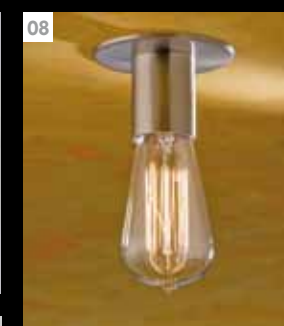

ENCASTRÉS / SPOTS