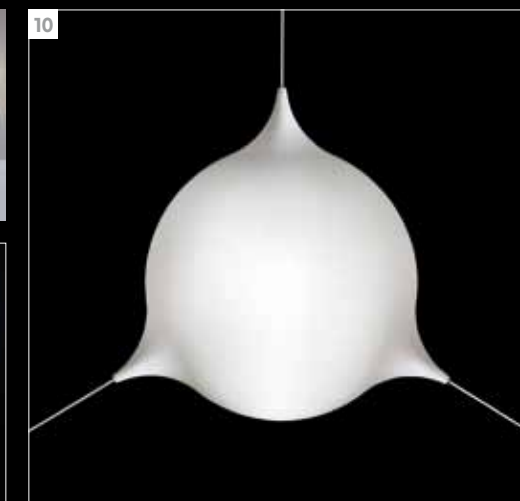

PLAFONNIERS