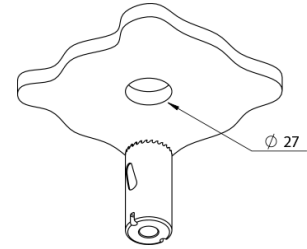

200CENT ROUND 500LM FIX MAXITRIM IP54

BATHROOM - SALLE DE BAINS

Fix (not adjustable) 0° - 0°

Ø27 mm - h = 95 mm

Material: Aluminium

Ref N° 200 BLACK

Black
Nero
Schwarz
Zwart
Noir
Negro