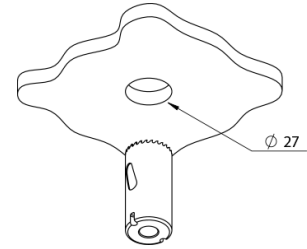

200CENT ROUND 750LM FIX MAXITRIM IP54

BATHROOM - SALLE DE BAINS
Fix (not adjustable) 0° - 0°
Ø27 mm - h = 95 mm
Material: Aluminium

Ref N° 200 BLACK

Black
Nero
Schwarz
Zwart
Noir
Negro