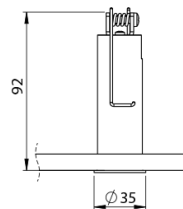

inédit
LIGHTING

200CENT ROUND 250LM FIX MAXITRIM IP54

BATHROOM - SALLE DE BAINS

Fix (not adjustable) 0° - 0°

Ø27 mm - h = 95 mm

Material: Aluminium

Ref N° 200 BLACK

Black
Nero
Schwarz
Zwart
Noir
Negro

Ref N° 200 WHITE

White
Bianco
Weiß
Wit
Blanc
Blanco

200CENT ROUND FIX IP54 250LM CRI 92

2200°K	2700°K	3000°K	4000°K
REF N° 516 27 531	REF N° 516 27 931	REF N° 516 27 831	REF N° 516 27 731

3 W - 250LM - 2 step MacAdam - **A+**
Serial wiring - - - -
Requires remote LED driver - 1050mA
Standard narrowbeam 12° - Optional 8° beam
Ultra low glare (UGR < 13)

REMOTE LED DRIVER ON/OFF

REF N° 697 00 015 min.2W max. 39W

REF N° 697 00 025 min.2W max. 50W

230V/50Hz - - current controlled
 - IP20 - 1050mA - not dimmable

INSTALLATION KIT

REF N° 682 01 000 optimal leaf springs for concrete ceiling installation

REF N° 680 01 027 standard holesaw Ø 27 mm

REMOTE LED DRIVER DIM

REF N° 697 60 025 min.3W max. 60W

1-10V DALI PUSH

REF N° 697 70 050 min 2W max 45W PHASE DIM

230V/50Hz - - current controlled
 - IP20 - 1050mA - dimmable

BEAM ANGLES

STANDARD (included) beam angle 12°
REF N° 203 20 008 (option) beam angle 8°

Ask for a bespoke solution or your favorite RAL color
Chiedere una soluzione personalizzata con il vostro colore RAL preferito
Fragen Sie nach einer individuellen Lösung oder Ihrer Lieblings-RAL-Farbe
Vraag om een niet standaard afwerking of je favoriete RAL kleur
Demandez une solution sur mesure ou votre couleur RAL préférée
Solicite una solución a medida o su color favorito de la carta RAL