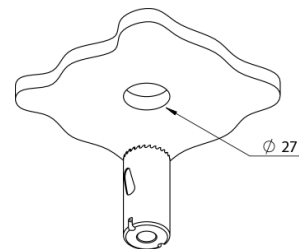

inédit
LIGHTING

200CENT ROUND 250LM FIX MAXITRIM IP54

BATHROOM - SALLE DE BAINS

Fix (not adjustable) 0° - 0°

Ø27 mm - h = 95 mm

Material: Aluminium

Ref N° 200 BLACK

Black
Nero
Schwarz
Zwart
Noir
Negro