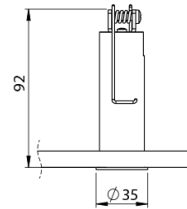

200CENT ROUND 500LM FIX MAXITRIM IP54

BATHROOM - SALLE DE BAINS

Fix (not adjustable) 0° - 0°

Ø27 mm - h = 95 mm

Material: Aluminium

Ref N° 200 BLACK

Black
Nero
Schwarz
Zwart
Noir
Negro

Ref N° 200 WHITE

White
Bianco
Weiß
Wit
Blanc
Blanco

200CENT ROUND FIX IP54 500LM CRI 92

2200°K	2700°K	3000°K	4000°K
REF N° 516 28 531	REF N° 516 28 931	REF N° 516 28 831	REF N° 516 28 731

5,9 W - 500LM - 2 step MacAdam - **A+**
Serial wiring - - **CE** - -
Requires remote LED driver - 700mA
Standard Perfectbeam 24°-
Ultra low glare (UGR < 13)

REMOTE LED DRIVER ON/OFF

REF N° 697 00 015 min.2W max. 32W

REF N° 697 00 025 min.2W max. 50W

230V/50Hz - - current controlled
 - **CE** - IP20 - 700mA - not dimmable

INSTALLATION KIT

REF N° 682 01 000 optimal leaf springs for concrete ceiling installation

REF N° 680 01 027 standard holesaw Ø 27 mm

BEAM ANGLES

STANDARD (included) beam angle 24°

REMOTE LED DRIVER DIM

REF N° 697 60 040 min.3W max. 60W

1-10V DALI PUSH

REF N° 697 30 015 min 2W max 20W DALI

REF N° 697 60 015 min 2W max 20W 1-10V PUSH

REF N° 697 77 010 min 2W max 10W PHASE DIM

REF N° 697 77 020 min 11W max 20W PHASE DIM

230V/50Hz - - current controlled
 - **CE** - IP20 - 700mA - dimmable

Ask for a bespoke solution or your favorite RAL color

Chiedere una soluzione personalizzata con il vostro colore RAL preferito

Vraag om een niet standaard afwerking of je favoriete RAL kleur

Demandez une solution sur mesure ou votre couleur RAL préférée

Solicite una solución a medida o su color favorito de la carta RAL