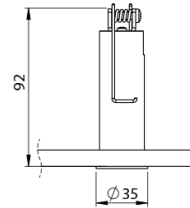

Ref N° 200 BLACK

Black
Nero
Schwarz
Zwart
Noir
Negro

Ref N° 200 WHITE

White
Bianco
Weiß
Wit
Blanc
Blanco

200CENT ROUND FIX IP54 750LM CRI 92			
2400°K	2700°K	3000°K	4000°K
REF N° 516 29 531	REF N° 516 29 931	REF N° 516 29 831	REF N° 516 29 731
6,2 W - 750LM - 2 step MacAdam - A+ Serial wiring - - CE - - Requires remote LED driver - 250mA Standard beam angle 36°			