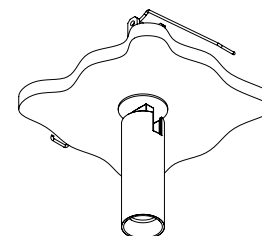

INSTALLATION KIT

REF N° 680 01 027 standard holesaw Ø 27 mm