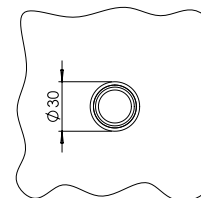

inédit
LIGHTING

200CENT ROUND 250LM SWING 90 TRIM IP54

BATHROOM - SALLE DE BAINS

Adjustable 0° - 90°

Ø27 mm - h = 70 mm

Material: Aluminium

200CENT ROUND SWING 90 250LM CRI 92

2200°K	2700°K	3000°K	4000°K
REF N° 553 27 530	REF N° 553 27 930	REF N° 553 27 830	REF N° 553 27 730

Adjustable 0° - 90°

Ø27 mm - h = 70 mm

Material: Aluminium

200CENT ROUND SWING 90 750LM CRI 92

2400°K	2700°K	3000°K	4000°K
REF N° 553 29 530	REF N° 553 29 930	REF N° 553 29 830	REF N° 553 29 730

6,2 W - 750LM - 2 step MacAdam - **A+**
Serial wiring - - - -
Requires remote LED driver - 250mA
Standard beam angle 36°