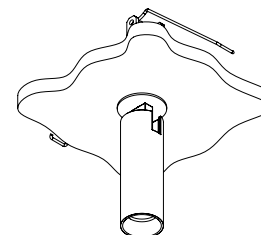

230V/50Hz - - current controlled
 - - IP20 - 1050mA - dimmable

INSTALLATION KIT

REF N° 680 01 027 standard holesaw Ø 27 mm

BEAM ANGLES

STANDARD (included) beam angle 12°
REF N° 203 20 008 (option) beam angle 8°

200CENT ROUND 500LM SWING 90 TRIM IP54

BATHROOM - SALLE DE BAINS

Adjustable 0° - 90°

Ø27 mm - h = 70 mm

Material: Aluminium

200CENT ROUND SWING 90 500LM CRI 92

2200°K	2700°K	3000°K	4000°K
REF N° 553 28 530	REF N° 553 28 930	REF N° 553 28 830	REF N° 553 28 730