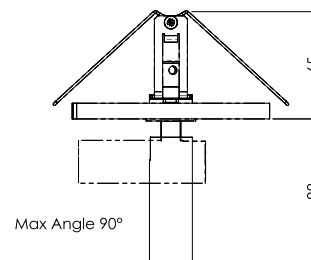

INSTALLATION KIT

REF N° 680 01 027 standard holesaw Ø 27 mm