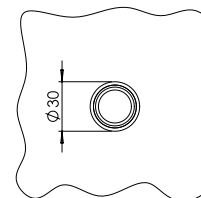

REF N° 680 01 027 standard holesaw Ø 27 mm

BEAM ANGLES

STANDARD (included) beam angle 24°
REF N° 203 20 044 (option) beam angle 44°

inédit
LIGHTING

200CENT ROUND 750LM SWING 90 TRIM IP54

BATHROOM - SALLE DE BAINS

Adjustable 0° - 90°

Ø27 mm - h = 70 mm

Material: Aluminium

200CENT ROUND SWING 90 750LM CRI 92

2400°K	2700°K	3000°K	4000°K
REF N° 553 29 530	REF N° 553 29 930	REF N° 553 29 830	REF N° 553 29 730

6,2 W - 750LM - 2 step MacAdam - **A+**
Serial wiring - - - -
Requires remote LED driver - 250mA
Standard beam angle 36°