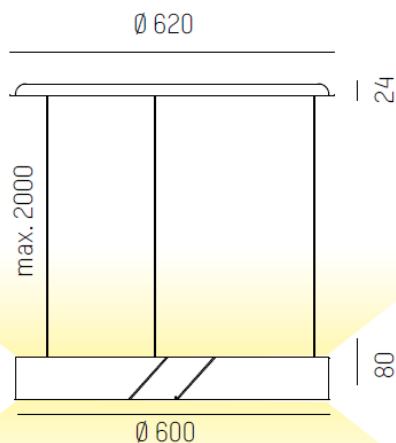

### Luminaire:

Type : Suspension  
Corps : Aluminium  
Diffuseur : Satiné  
Alimentation : 230V  
Classe : 1  
Gradation : Oui (1-10V, DALI, Zigbee)  
Alimentation intégrée  
IP20  
Finition : Noir brossé, bronze brossé, graphite brossé  
Diamètres : Ø600mm

### Source :

Source : LED  
Temp. de coul. : 2700, 3000 ou 4000K  
Puissance : 54W  
Flux lum. : De 2090 à 2370lm  
IRC : >90

REMARQUES : Emission directe-indirecte 60-40%.

La présente fiche a été rédigée sur la base de nos connaissances actuelles. Les informations peuvent évoluer et ne sont donc qu'indicatives et non contractuelles. Seules les notices fournies lors de la livraison du matériel peuvent valoir lors de la réalisation des travaux.