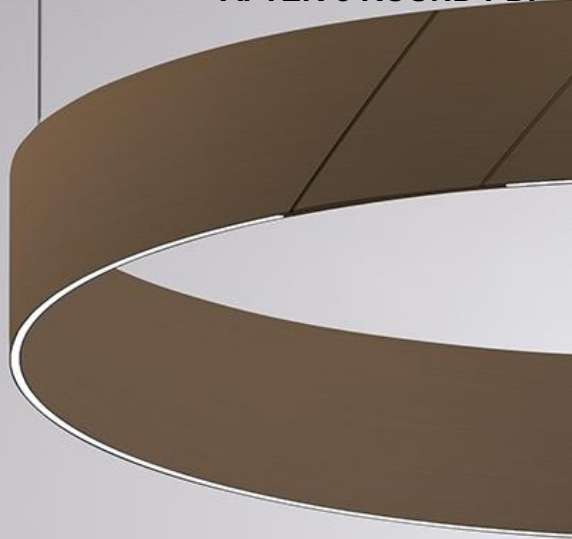

**inédit**  
LIGHTING

**AFTER 8 ROUND PDI**

Suspension circulaire extra-fine avec éclairage direct-indirect.

### Luminaire:

Type : Suspension  
Corps : Aluminium  
Diffuseur : Satiné  
Alimentation : 230V  
Classe : 1  
Gradation : Oui (1-10V, DALI, Zigbee)  
Alimentation intégrée  
IP20  
Finition : Noir brossé, bronze brossé, graphite brossé  
Diamètres : Ø600mm

### Source :

Source : LED  
Temp. de coul. : 2700, 3000 ou 4000K  
Puissance : 54W  
Flux lum. : De 2090 à 2370lm  
IRC : >90

REMARQUES : Emission directe-indirecte 60-40%.

La présente fiche a été rédigée sur la base de nos connaissances actuelles. Les informations peuvent évoluer et ne sont donc qu'indicatives et non contractuelles. Seules les notices fournies lors de la livraison du matériel peuvent valoir lors de la réalisation des travaux.