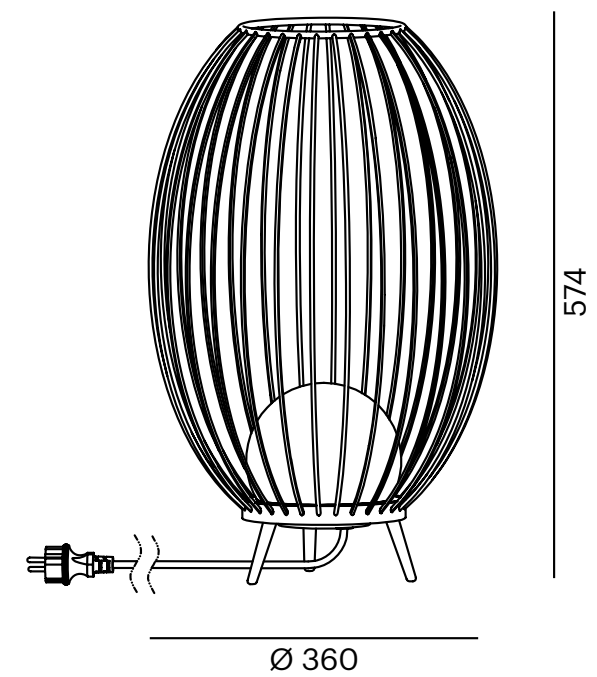

inédit

LIGHTING

Boho

Outdoor lighting

Boho F

1 x E27 · 220-240V AC · max. 9W · LED Retrofit

401-90008600 **B**

CE  IP 54