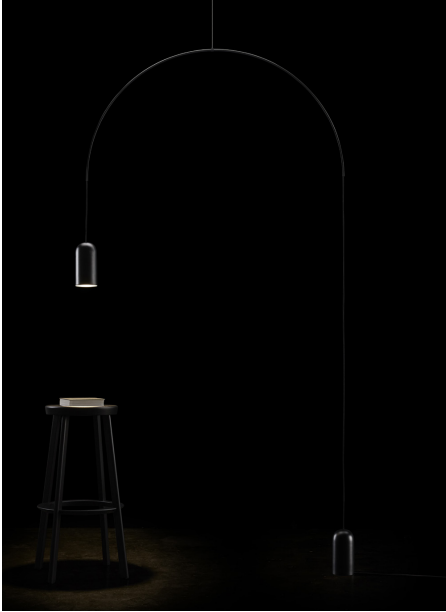

# bow

**bow floor**

lamp type	<b>retrofit LED</b>
fitting	<b>E27</b>
max. watt	<b>15W</b>
voltage	<b>230V</b>
class	<b>1</b>
diameter	<b>1300 mm</b>
height	<b>800 (max 2500) mm</b>
cup	<b>160 x 80 mm</b>

**order code**

black **T97F1IZL**

**bow floor mini**

lamp type	<b>retrofit LED</b>
fitting	<b>E27</b>
max. watt	<b>15W</b>
voltage	<b>230V</b>
class	<b>1</b>
diameter	<b>1300 mm</b>
height	<b>800 (max 2500) mm</b>
cup	<b>120 x 60 mm</b>

**order code**

black **T97F3IZL**

**bow XL floor**

lamp type	<b>retrofit LED</b>
fitting	<b>E27</b>
max. watt	<b>15W</b>
voltage	<b>230V</b>
class	<b>1</b>
diameter	<b>1700 mm</b>
height	<b>800 (max 2500) mm</b>
cup	<b>160 x 80 mm</b>