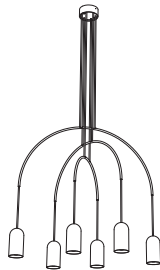

lamp type	retrofit LED
fitting	E27
max. watt	6 x 15W
voltage	230V
class	1
diameter	880 mm
width	680 mm
height	560 (max 2500) mm
cup	160 x 80 mm

order code

black **T97H7IZL**

bow III S+M+L mini