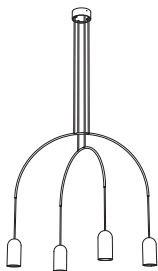

# bow

**bow II S+M**

lamp type	<b>retrofit LED</b>
fitting	<b>E27</b>
max. watt	<b>4 x 15W</b>
voltage	<b>230V</b>
class	<b>1</b>
diameter	<b>680 mm</b>
width	<b>480 mm</b>
height	<b>460 (max 2500) mm</b>
cup	<b>160 x 80 mm</b>

order code	
black	<b>T97H4IZL</b>

**bow II S+M mini**

lamp type	<b>retrofit LED</b>
fitting	<b>E27</b>
max. watt	<b>4 x 15W</b>
voltage	<b>230V</b>
class	<b>1</b>
diameter	<b>680 mm</b>
width	<b>480 mm</b>
height	<b>460 (max 2500) mm</b>
cup	<b>120 x 60 mm</b>

order code	
black	<b>T97H11IZL</b>

**bow II M+L**

lamp type	<b>retrofit LED</b>
fitting	<b>E27</b>
max. watt	<b>4 x 15W</b>
voltage	<b>230V</b>
class	<b>1</b>
diameter	<b>880 mm</b>
width	<b>680 mm</b>
height	<b>560 (max 2500) mm</b>
cup	<b>160 x 80 mm</b>