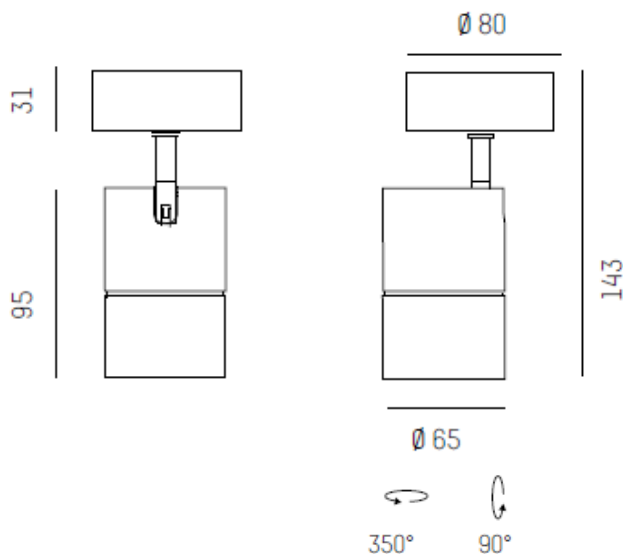

Projecteur sur base.

Caractéristiques Techniques

Luminaire:

Type : Plafonnier
Corps : Aluminium
Alimentation : 230V
Classe : 1
Gradation : Non
Alimentation intégrée
IP20
Finition : Chrome, argenté, blanc ou noir
Dimensions : Ø65xh.95mm

Source :

Source : LED
Temp. de coul. : 2700, 3000 ou 4000K
Puissance : 11W
Flux lum. : De 650 à 720lm
IRC : >90
Faisceau : 20°, 40° ou 60°

REMARQUES :

La présente fiche a été rédigée sur la base de nos connaissances actuelles. Les informations peuvent évoluer et ne sont donc qu'indicatives et non contractuelles. Seules les notices fournies lors de la livraison du matériel peuvent valoir lors de la réalisation des travaux.

Projecteur sur base.

Caractéristiques Techniques

Luminaire:

Type : Plafonnier
 Corps : Aluminium
 Alimentation : 230V
 Classe : 1
 Gradation : Non
 Alimentation intégrée
 IP20
 Finition : Blanc; noir, chrome ou argenté mat
 Dimensions : Ø65xh.125mm

Source :

Source : LED
 Temp. de coul. : 2700, 3000 ou 4000K
 Puissance : 11W
 Flux lum. : De 650 à 720lm
 IRC : >90
 Faisceau : 20° ou 40°

REMARQUES : Anneau décoratif intérieur à commander séparément, finition grit mat, doré ou blanc.