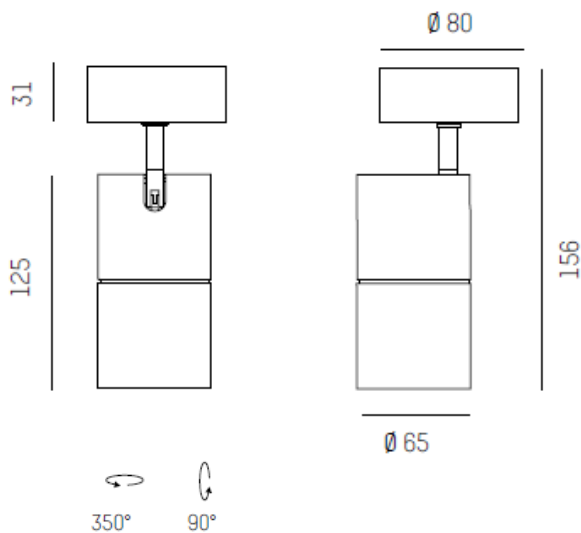

Projecteur sur base.

Caractéristiques Techniques

Luminaire:

Type : Plafonnier
Corps : Aluminium
Alimentation : 230V
Classe : 1
Gradation : Non
Alimentation intégrée
IP20
Finition : Chrome, argenté, blanc ou noir
Dimensions : Ø65xh.95mm

Projecteur sur base.

Caractéristiques Techniques

Luminaire:

Type : Plafonnier
 Corps : Aluminium
 Alimentation : 230V
 Classe : 1
 Gradation : Non
 Alimentation intégrée
 IP20
 Finition : Blanc; noir, chrome ou argenté mat
 Dimensions : Ø65xh.125mm

Source :

Source : LED
 Temp. de coul. : 2700, 3000 ou 4000K
 Puissance : 11W
 Flux lum. : De 650 à 720lm
 IRC : >90
 Faisceau : 20° ou 40°

REMARQUES : Anneau décoratif intérieur à commander séparément, finition grit mat, doré ou blanc.