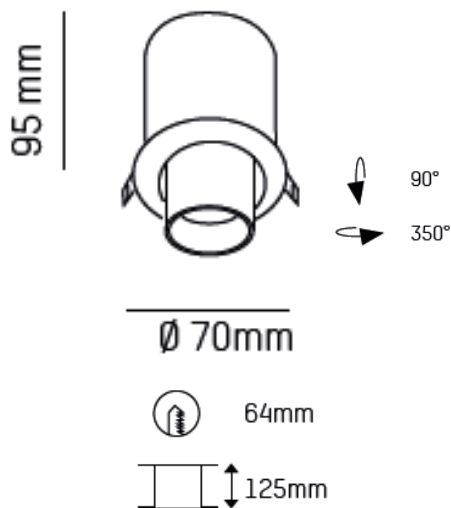

Projecteur encastré.

Caractéristiques Techniques

Luminaire:

Type : Encastré
Corps : Aluminium
Alimentation : 500mA
Classe : 3
Gradation : En option (DALI)
Alimentation non intégrée
IP20
Finition : Blanc ou noir + anneau décoratif
blanc ou doré
Diamètre : Ø110mm

Source :

Source : LED
Temp. de coul. : 2700, 3000K
Puissance : 9W
Flux lum. : 650 ou 770lm
IRC : >90
Faisceau : 33°

Ø 110mm

REMARQUES : Grille nid d'abeille basse luminance à commander séparément.

La présente fiche a été rédigée sur la base de nos connaissances actuelles. Les informations peuvent évoluer et ne sont donc qu'indicatives et non contractuelles. Seules les notices fournies lors de la livraison du matériel peuvent valoir lors de la réalisation des travaux.

Projecteur encastré miniature.

Caractéristiques Techniques

Luminaire:

Type : Encastré
Corps : Aluminium
Alimentation : 350mA
Classe : 3
Gradation : En option (DALI)
Alimentation non intégrée
IP20
Finition : Blanc ou noir + anneau décoratif blanc ou doré
Diamètre : Ø70

Source :

Source : LED
Temp. de coul. : 2700 ou 3000K
Puissance : 6W
Flux lum. : 330 ou 340lm
IRC : >90
Faisceau : 34°

REMARQUES :

La présente fiche a été rédigée sur la base de nos connaissances actuelles. Les informations peuvent évoluer et ne sont donc qu'indicatives et non contractuelles. Seules les notices fournies lors de la livraison du matériel peuvent valoir lors de la réalisation des travaux.