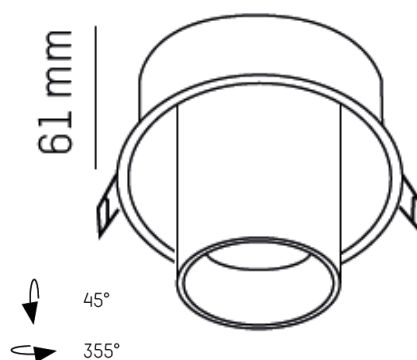

Projecteur encastré.

Caractéristiques Techniques

Luminaire:

Type : Encastré
Corps : Aluminium
Alimentation : 500mA
Classe : 3
Gradation : En option (DALI)
Alimentation non intégrée
IP20
Finition : Blanc ou noir + anneau décoratif
blanc ou doré
Diamètre : Ø110mm

Source :

Source : LED
Temp. de coul. : 2700, 3000K
Puissance : 9W
Flux lum. : 650 ou 770lm
IRC : >90
Faisceau : 33°

Ø 110mm

REMARQUES : Grille nid d'abeille basse luminance à commander séparément.

La présente fiche a été rédigée sur la base de nos connaissances actuelles. Les informations peuvent évoluer et ne sont donc qu'indicatives et non contractuelles. Seules les notices fournies lors de la livraison du matériel peuvent valoir lors de la réalisation des travaux.

Projecteur encastré miniature.

Caractéristiques Techniques

Luminaire:

Type : Encastré
Corps : Aluminium
Alimentation : 350mA
Classe : 3
Gradation : En option (DALI)
Alimentation non intégrée
IP20
Finition : Blanc ou noir + anneau décoratif blanc ou doré
Diamètre : Ø70

Source :

Source : LED
Temp. de coul. : 2700 ou 3000K
Puissance : 6W
Flux lum. : 330 ou 340lm
IRC : >90
Faisceau : 34°

REMARQUES :

La présente fiche a été rédigée sur la base de nos connaissances actuelles. Les informations peuvent évoluer et ne sont donc qu'indicatives et non contractuelles. Seules les notices fournies lors de la livraison du matériel peuvent valoir lors de la réalisation des travaux.