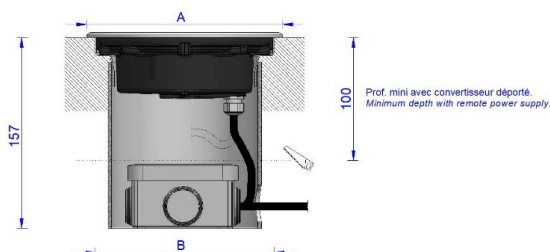

inédit

LIGHTING

GEMINI ORIENTABLE

Encastré moyen orientable

Medium adjustable recessed luminaire

Recouvrant

- . **Matière / Material:** Corps Aluminium anodisé / Body in anodized Aluminium
Disque Aluminium - Inox 316L - Laiton / Aluminium - Stainless steel 316L - Brass
Verre trempé extra blanc / Tempered glass extra white
- . **Fixation / Fixing:** Encastré / Recessed
- . **Source / LED Source:** 7 LED OSRAM 3-SDCM
- . **T° de couleur / Color T°:** 3000K / 4000K / RGB
- . **Flux produit / Product flux:** 1112lm (caractérisé @ 3000K-12°)
- . **Efficacité / Efficacy:** 80lm/W
- . **IRC / CRI:** 80+ / 90+
- . **Optique / Optic:** 12° / 24° / 30° / 50°

- . **Orientable / Adjustable:** Oui / Yes
- . **Dimensions / Dimensions:** Ø 146mm ou 160mm / □ 149mm ou 160mm
- . **Poids / Weight:** 1.800Kg

- . **Protection / Protection:** IP68
- . **Indice Choc / Impact:** IK09
- . **Charge Statique / Static load:** 1.1T
- . **Karcher / High pressure:** Non / No