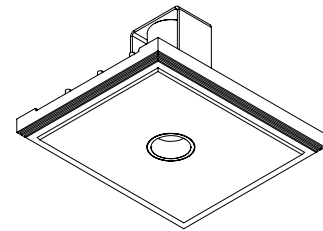

Fix (not adjustable) 0° - 0°
 114x134 mm - h = 90 mm
 Material : CALCYT® plaster

REF N° 200 BLACK

Black
 Nero
 Schwarz
 Zwart
 Noir
 Negro

REF N° 200 WHITE

White
 Bianco
 Weiß
 Wit
 Blanc
 Blanco

REF N° 200 CHROME