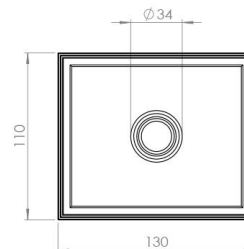

inédit

LIGHTING

200CENT ROUND 500LM SWING 70 TRIMLESS IP54

BATHROOM - SALLE DE BAINS

Adjustable 0° - 68°

114x134 mm - h = 50 mm

Material: CALCYT® plaster

Black Black
Nero Nero
Schwarz Schwarz
Zwart Zwart
Noir Noir
Negro Negro

Ref N° 200 BL BL