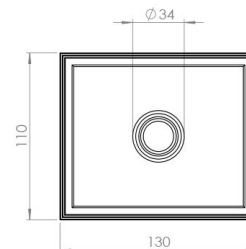

inédit

LIGHTING

200CENT ROUND 750LM SWING 70 TRIMLESS IP54

BATHROOM - SALLE DE BAINS

Adjustable 0° - 68°

114x134 mm - h = 50 mm

Material: CALCYT® plaster

Black Black
Nero Nero
Schwarz Schwarz
Zwart Zwart
Noir Noir
Negro Negro

Ref N° 200 BL BL