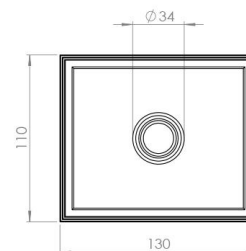

inédit

LIGHTING

200CENT ROUND 250LM SWING 70 TRIMLESS IP54

BATHROOM - SALLE DE BAINS -

Adjustable 0° - 68°

114x134 mm - h = 50 mm

Material: CALCYT® plaster

Black Black
Nero Nero
Schwarz Schwarz
Zwart Zwart
Noir Noir
Negro Negro

Ref N° 200 BL BL