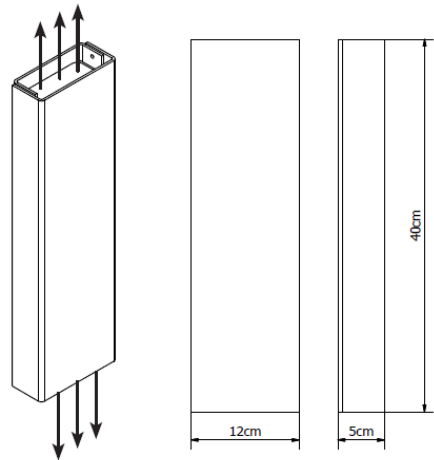

REMARQUES : Version dimmable sur demande. Le driver 350mA peut être déporté.

La présente fiche a été rédigée sur la base de nos connaissances actuelles. Les informations peuvent évoluer et ne sont donc qu'indicatives et non contractuelles. Seules les notices fournies lors de la livraison du matériel peuvent valoir lors de la réalisation des travaux.