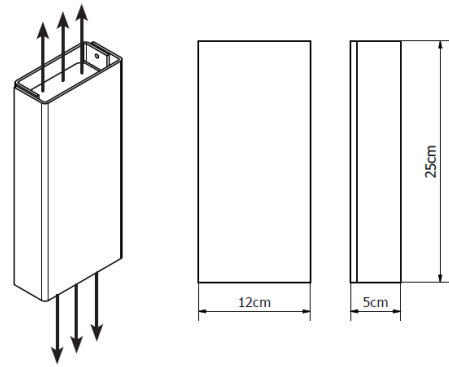

### Luminaire:

Type : Applique  
Corps : Laiton, aluminium ou acier inox 304  
Alimentation : 230V  
Classe : 1  
Gradation : Non  
Alimentation intégrée  
IP67  
Finition : Laiton patiné, inox brossé, chrome, noir, blanc, gris-brun, bronze foncé.  
Dimensions : h.250xl.120xprof.50mm