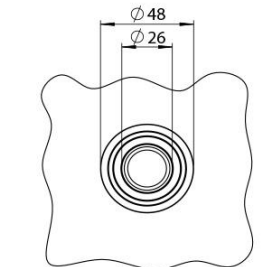

Ref N° 200 WH BL

White Black - Bianco Nero
Weiß Schwarz - Wit Zwart
Blanc Noir - Blanco Negro

Ref N° 200 BL WH

Black White - Nero Bianco
Schwarz Weiß - Zwart Wit
Noir Blanc - Negro Bianco

Ref N° 200 WH WH

White White - Bianco Bianco
Weiß Weiß - Wit Wit
Blanc Blanc - Blanco Blanco

Ref N° 200 BL GO

Black Gold - Nero Oro
Schwarz Gold - Zwart Goud
Noir Or - Negro Oro

Ref N° 200 WH GO

White Gold - Bianco Oro
Weiß Gold - Wit Goud
Blanc Or - Blanco Oro

Ref N° 200 BL CO

Black Copper - Nero Rame
Schwarz Kupfer - Zwart Koper
Noir Cuivre - Negro Cobre

Ref N° 200 WH CO

White Copper - Bianco Rame
Weiß Kupfer - Wit Koper
Blanc Cuivre - Blanco Cobre

200CENT ROUND LOW IP54 TRIM 750LM CRI 92

2400°K	2700°K	3000°K	4000°K
REF N° 519 29 531	REF N° 519 29 931	REF N° 519 29 831	REF N° 519 29 731

6,2 W - 750LM - 2 step MacAdam - **A+**
Serial wiring - - - -
Requires remote LED driver - 250mA
Standard beam angle 36°

INTEGRAL LED DRIVER

REF N° 697 62 015 15W DIM 1-10V Ø40 x 149mm

REF N° 697 32 015 15W DIM DALI Ø40 x 149mm

REF N° 697 70 008 8W PHASE DIM Ø42 x 94mm

230V/50Hz - - - - IP20 - 250mA
fits through the opening of Ø43mm

REMOTE LED DRIVER ON/OFF

REF N° 697 00 040 min.2W max. 30W

REF N° 697 00 080 min.27W max. 67W

230V/50Hz - - current controlled
 - - IP20 - 250mA - not dimmable

REMOTE LED DRIVER DIM

REF N° 697 60 040 min.3W max. 30W

1-10V DALI PUSH

REF N° 697 30 070 min 33W max 65W DALI

REF N° 697 60 080 min 27W max 67W 1-10V PUSH

REF N° 697 72 020 min 6W max 12,5W PHASE DIM

230V/50Hz - - current controlled
 - - IP20 - 250mA - dimmable

INSTALLATION KIT

REF N° 680 01 043 standard holesaw Ø 43 mm

BEAM ANGLES

STANDARD (included) beam angle 36°