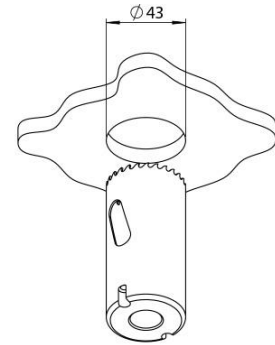

Ref N° 200 WH BL

White Black - Bianco Nero
Weiß Schwarz - Wit Zwart
Blanc Noir - Blanco Negro

Ref N° 200 BL WH

Black White - Nero Bianco
Schwarz Weiß - Zwart Wit
Noir Blanc - Negro Bianco

Ref N° 200 WH WH

White White - Bianco Bianco
Weiß Weiß - Wit Wit
Blanc Blanc - Blanco Blanco

Ref N° 200 BL GO

Black Gold - Nero Oro
Schwarz Gold - Zwart Goud
Noir Or - Negro Oro

Ref N° 200 WH GO

White Gold - Bianco Oro
Weiß Gold - Wit Goud
Blanc Or - Blanco Oro

Ref N° 200 BL CO

Black Copper - Nero Rame
Schwarz Kupfer - Zwart Koper
Noir Cuivre - Negro Cobre

Ref N° 200 WH CO

White Copper - Bianco Rame
Weiß Kupfer - Wit Koper
Blanc Cuivre - Blanco Cobre

200CENT ROUND LOW IP54 TRIM 750LM CRI 92

2400°K	2700°K	3000°K	4000°K
REF N° 519 29 531	REF N° 519 29 931	REF N° 519 29 831	REF N° 519 29 731

6,2 W - 750LM - 2 step MacAdam - **A+**
Serial wiring - - - -
Requires remote LED driver - 250mA
Standard beam angle 36°

INTEGRAL LED DRIVER

REF N° 697 62 015 15W DIM 1-10V Ø40 x 149mm

REF N° 697 32 015 15W DIM DALI Ø40 x 149mm

REF N° 697 70 008 8W PHASE DIM Ø42 x 94mm

230V/50Hz - - - - IP20 - 250mA
fits through the opening of Ø43mm

REMOTE LED DRIVER ON/OFF

REF N° 697 00 040 min.2W max. 30W

REF N° 697 00 080 min.27W max. 67W

230V/50Hz - - current controlled
 - - IP20 - 250mA - not dimmable

REMOTE LED DRIVER DIM

REF N° 697 60 040 min.3W max. 30W

1-10V DALI PUSH

REF N° 697 30 070 min 33W max 65W DALI

REF N° 697 60 080 min 27W max 67W 1-10V PUSH

REF N° 697 72 020 min 6W max 12,5W PHASE DIM

230V/50Hz - - current controlled
 - - IP20 - 250mA - dimmable

INSTALLATION KIT

REF N° 680 01 043 standard holesaw Ø 43 mm

BEAM ANGLES

STANDARD (included) beam angle 36°