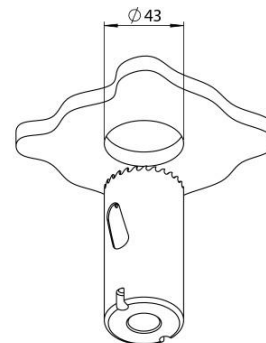

Black White - Nero Bianco
Schwarz Weiß - Zwart Wit
Noir Blanc - Negro Bianco

Ref N° 200 WH WH

White White - Bianco Bianco
Weiß Weiß - Wit Wit
Blanc Blanc - Bianco Bianco

Ref N° 200 BL GO

Black Gold - Nero Oro
Schwarz Gold - Zwart Goud
Noir Or - Negro Oro

Ref N° 200 WH GO

White Gold - Bianco Oro
Weiß Gold - Wit Goud
Blanc Or - Bianco Oro

Ref N° 200 BL CO

Black Copper - Nero Rame
Schwarz Kupfer - Zwart Koper
Noir Cuivre - Negro Cobre

Ref N° 200 WH CO

White Copper - Bianco Rame
Weiß Kupfer - Wit Koper
Blanc Cuivre - Blanco Cobre

200CENT ROUND LOW IP54 TRIM 500LM CRI 92

2200°K	2700°K	3000°K	4000°K
REF N° 519 28 531	REF N° 519 28 931	REF N° 519 28 831	REF N° 519 28 731

5,9 W - 500LM - 2 step MacAdam - **A+**
Serial wiring - - **CE** - -
Requires remote LED driver - 700mA
Standard Perfectbeam 24° - Optional 44° beam
Ultra low glare (UGR < 13)

INTEGRAL LED DRIVER

REF N° 697 67 015 15W DIM 1-10V Ø40 x 149mm

REF N° 697 37 015 15W DIM DALI Ø40 x 149mm

REF N° 697 77 010 10W PHASE DIM Ø42 x 94mm

230V/50Hz - - - **CE** - IP20 - 700mA
fits through the opening of Ø43mm

REMOTE LED DRIVER ON/OFF

REF N° 697 00 015 min.2W max. 32W

REF N° 697 00 025 min.2W max. 50W

230V/50Hz - - current controlled
 - **CE** - IP20 - 700mA - not dimmable

REMOTE LED DRIVER DIM

REF N° 697 60 040 min.3W max. 60W

1-10V DALI PUSH

REF N° 697 30 015 min 2W max 20W DALI

REF N° 697 60 015 min 2W max 20W 1-10V PUSH

REF N° 697 77 010 min 2W max 10W PHASE DIM

REF N° 697 77 020 min 11W max 20W PHASE DIM

230V/50Hz - - current controlled
 - **CE** - IP20 - 700mA - dimmable

INSTALLATION KIT

REF N° 680 01 043 standard holesaw Ø 43 mm

BEAM ANGLES

STANDARD (included) beam angle 24°
REF N° 203 20 044 (option) beam angle 44°