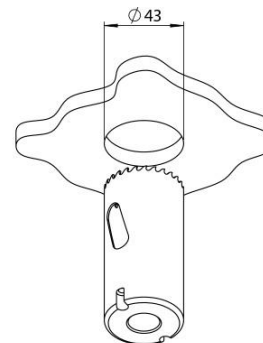

2200°K	2700°K	3000°K	4000°K
REF N° 519 27 531	REF N° 519 27 931	REF N° 519 27 831	REF N° 519 27 731

3 W - 250LM - 2 step MacAdam - **A+**

Serial wiring - - **CE** - -

Requires remote LED driver - 1050mA

Standard narrowbeam 12° - Optional 8° beam

Ultra low glare (UGR < 13)

Ref N° 200 BL BL

Black Black - Nero Nero
Schwarz Schwarz - Zwart Zwart
Noir Noir - Negro Negro

Ref N° 200 WH BL

White Black - Bianco Nero
Weiß Schwarz - Wit Zwart
Blanc Noir - Bianco Negro

Ref N° 200 BL WH

Black White - Nero Bianco
Schwarz Weiß - Zwart Wit
Noir Blanc - Negro Bianco

Ref N° 200 WH WH

White White - Bianco Bianco
Weiß Weiß - Wit Wit
Blanc Blanc - Bianco Bianco

Ref N° 200 BL GO

Black Gold - Nero Oro
Schwarz Gold - Zwart Goud
Noir Or - Negro Oro

Ref N° 200 WH GO

White Gold - Bianco Oro
Weiß Gold - Wit Goud
Blanc Or - Bianco Oro

Ref N° 200 BL CO

Black Copper - Nero Rame
Schwarz Kupfer - Zwart Koper
Noir Cuivre - Negro Cobre

Ref N° 200 WH CO

White Copper - Bianco Rame
Weiß Kupfer - Wit Koper
Blanc Cuivre - Blanco Cobre

INTEGRAL LED DRIVER

REF N° 697 61 015 15W DIM 1-10V Ø40 x 149mm

REF N° 697 31 015 15W DIM DALI Ø40 x 149mm

230V/50Hz - - **CE** - IP20 - 1050mA
fits through the opening of Ø43mm

REMOTE LED DRIVER ON/OFF

REF N° 697 00 015 min.2W max. 39W

REF N° 697 00 025 min.2W max. 50W

230V/50Hz - - current controlled
CE - IP20 - 1050mA - not dimmable

REMOTE LED DRIVER DIM

REF N° 697 60 025 min.3W max. 60W

1-10V DALI PUSH

REF N° 697 70 050 min 2W max 45W PHASE DIM

230V/50Hz - - current controlled
CE - IP20 - 1050mA - dimmable

INSTALLATION KIT

REF N° 680 01 043 standard holesaw Ø 43 mm

BEAM ANGLES

STANDARD (included) beam angle 12°
REF N° 203 20 008 (option) beam angle 8°