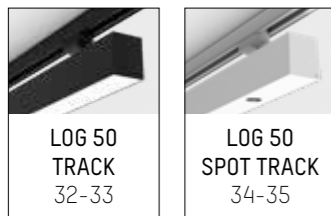

**inédit**  
LIGHTING

V\_0\_003

MOLTO LUCE®

AUFBAULEUCHTEN / SURFACE LUMINAIRES

PENDELLEUCHTEN / PENDANTS

EINBAULEUCHTEN / RECESSED LUMINAIRE

3-PHASEN SCHIENENSYSTEM / 3-PHASE TRACK SYSTEM

COMING SOON