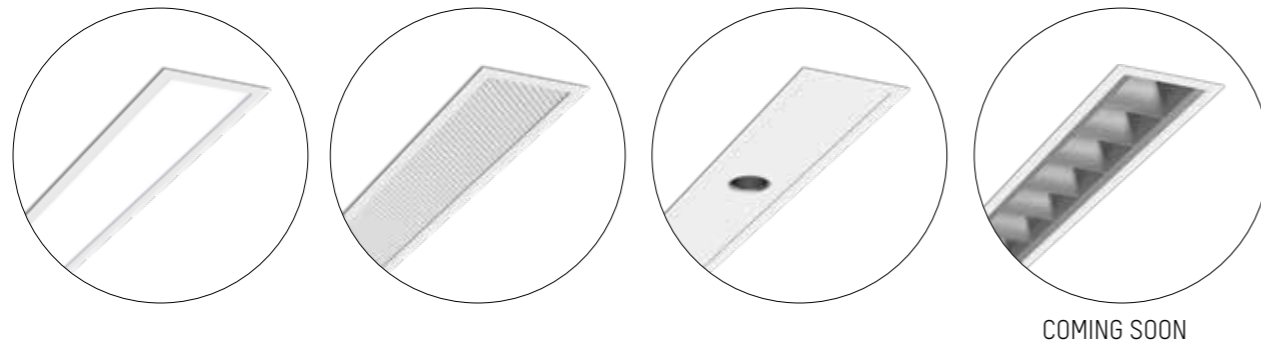

LOG 50 SD

LOG 50 PD / PDI

LOG 50 R

LOG 50 TRACK

LOG 50 INFO

MID OUTPUT VERSIONEN / MID OUTPUT VERSIONS

Mittlerer Lumenoutput - hohe Energieeffizienz / Mid lumenoutput - high energy efficiency

HIGH OUTPUT VERSIONEN / HIGH OUTPUT VERSIONS

Hoher Lumenoutput - mittlere Energieeffizienz / High lumenoutput - mid energy efficiency

SD VERSIONEN / SD VERSIONS

Aufbauleuchten direkt strahlend / Surface luminaires direct beam

PD VERSIONEN / PD VERSIONS

Pendelleuchten direkt strahlend / Pendants direct beam

PDI VERSIONEN / PDI VERSIONS

Pendelleuchten direkt-/ indirekt strahlend / Pendants direct-/ indirect beam

R VERSIONEN / R VERSIONS

Einbauleuchten direkt strahlend / Recessed luminaires direct beam

OPALE ABDECKUNG / OPAL COVER

ABDECKUNG MIT MIKROPRISMATISCHER FOLIE / COVER WITH MICROPRISMATIC FOIL

STRAHLER VERSIONEN / SPOTS VERSIONS

RASTER VERSIONEN / GRID VERSIONS

Coming soon!