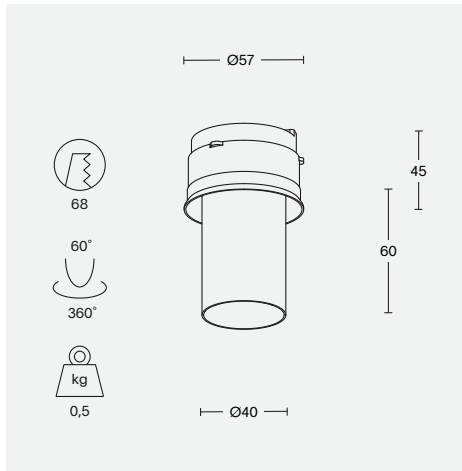

prado

acrobat mini short

light specs

lamp	LED
reflector	lens
driver	excluded
IP	20
CRI	90+ / 97
class	III

accessoires

installation

8000 - 0003	plaster ring Ø57
8000 - 0013	clt csc ring Ø57

drivers

	2700K				3000K			
	10°	20°	40°	60°	10°	20°	40°	60°
350mA (5.7W)	425 lm	525 lm	525 lm	525 lm	450 lm	550 lm	550 lm	550 lm
500mA (8.5W)			710 lm				750 lm	

order number

	2700K				3000K			
	10°	20°	40°	60°	10°	20°	40°	60°
black ano.	8000-2402	8000-1868	8000-1707	8000-2576	8000-2403	8000-1869	8000-1708	8000-2577
white struc.	8000-2404	8000-1872	8000-1711	8000-2580	8000-2405	8000-1873	8000-1712	8000-2581