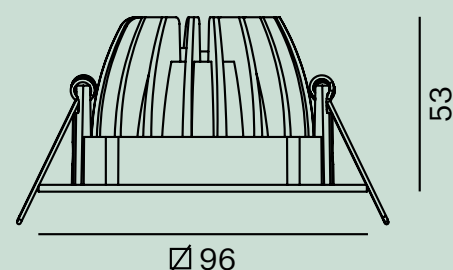

# Kalio

1 - 20 mm

83 mm

Ø 96 mm

## Kalio Round R

LED driver separatly order

LED · 220-240V AC · 8W · 2700K · CRI>90 · 880lm  
beam angel 24°

308-30003500   
308-30003600 

LED · 220-240V AC · 8W · 2700K · CRI>90 · 880lm  
beam angel 38°

308-30013500   
308-30013600 

1 - 20 mm

83 mm

Ø 86x86 mm