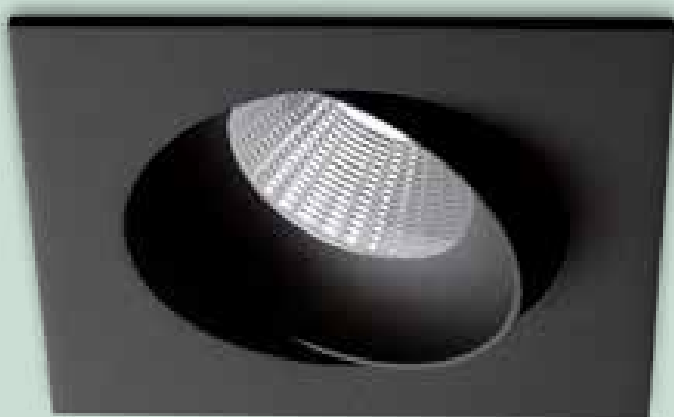

# Kalio

1 - 20 mm

83 mm

Ø 96 mm

## Kalio Round R

LED driver separatly order

LED · 220-240V AC · 8W · 2700K · CRI>90 · 880lm  
beam angel 24°

308-30003500   
308-30003600 

LED · 220-240V AC · 8W · 2700K · CRI>90 · 880lm  
beam angel 38°

308-30013500   
308-30013600 

LED · 220-240V AC · 8W · 3000K · CRI>90 · 880lm  
beam angel 24°

308-30009500   
308-30009600 

LED · 220-240V AC · 8W · 3000K · CRI>90 · 880lm  
beam angel 38°

308-30019500   
308-30019600 

To set accents or cover whole areas. Kalio lights up for various applications.