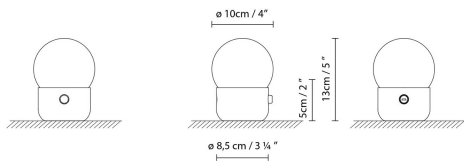

KUP CAMP

● Black

● Copper

● Gold

CODE	LAMPE	SOURCE DE LUMIÈRE	DIM	AMPOULE	kg
742002	KUP CAMP COPPER				
742001	KUP CAMP GOLD	LED 1,3W 150lm 3,7V 3000K CRI≥90	TOUCH DIM	A++	LED A+
742000	KUP CAMP BLACK