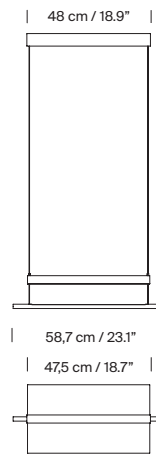

General description:

Black metal structure with matte finish.
S&C white metallic shade with brilliant finish (exterior).
Polycarbonate diffuser.
Electric cable length: 3 m / 118,1"

Approximate weight (unpacked):

(A) Lámina 45: 2,8 Kg / 6.2 lb
(B) Sistema Lámina 45: 4 Kg / 8.8 lb
(C) Lámina 85: 3,7 Kg / 8.2 lb
(D) Sistema Lámina 85: 5,9 Kg / 13 lb
(E) Lámina 165: 3,8 Kg / 8.4 lb
(F) Lámina Mayor: 12,3 Kg / 27.1 lb

2 modules (A)

1 module (B)

Examples of composition

3 modules (A + B)

4 modules (A + 2B)

inédit

LIGHTING

Lámina