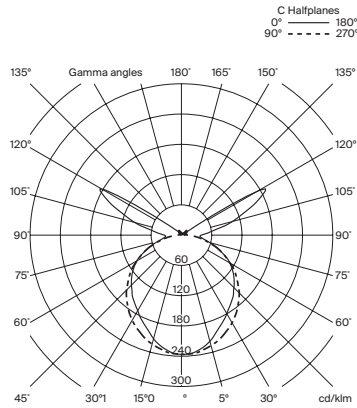

Input voltage: 100 ~ 277 Vac.
(50 Hz / 60 Hz). According to destination.

inédit

LIGHTING

Lámina

Antoni Arola. 2018
Pendant lamps

Modelo A: Lámina 45

Modelo C: Lámina 85

Modelo E: Lámina 165