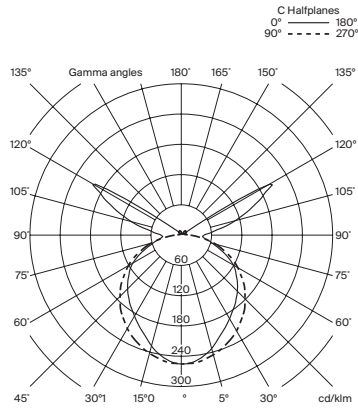

Input voltage: 100 ~ 277 Vac.
(50 Hz / 60 Hz). According to destination.

inédit

LIGHTING

Lámina

Antoni Arola. 2018
Pendant lamps

Modelo A: Lámina 45

Modelo C: Lámina 85

Modelo E: Lámina 165