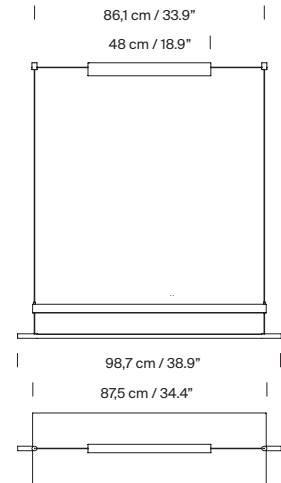

General description:

Black metal structure with matte finish.
S&C white metallic shade with brilliant finish (exterior).
Polycarbonate diffuser.
Electric cable length: 3 m / 118,1"

Approximate weight (unpacked):

(A) Lámina 45: 2,8 Kg / 6.2 lb
(B) Sistema Lámina 45: 4 Kg / 8.8 lb
(C) Lámina 85: 3,7 Kg / 8.2 lb
(D) Sistema Lámina 85: 5,9 Kg / 13 lb
(E) Lámina 165: 3,8 Kg / 8.4 lb
(F) Lámina Mayor: 12,3 Kg / 27.1 lb

2 modules (A)

1 module (B)

Examples of composition

3 modules (A + B)

4 modules (A + 2B)

inédit

LIGHTING

Lámina

Antoni Arola. 2018
Pendant lamps

Model C: Lámina 85

Model D: Sistema Lámina 85.

2 modules (A)

1 module (B)

Examples of composition

3 modules (A + B)

4 modules (A + 2B)