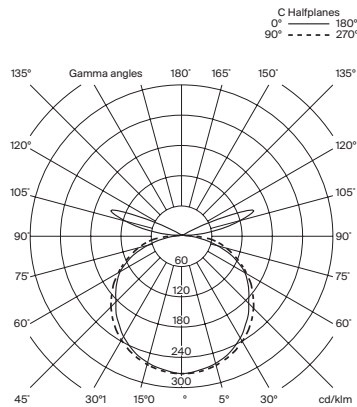

Input voltage: 100 ~ 277 Vac.
(50 Hz / 60 Hz). According to destination.

inédit

LIGHTING

Lámina

Antoni Arola. 2018
Pendant lamps

Modelo A: Lámina 45

Modelo C: Lámina 85

Modelo E: Lámina 165