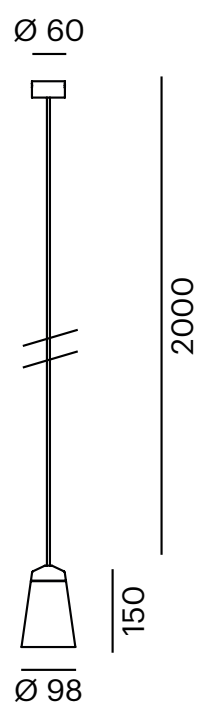

## Leo 1 PD

1 x GU10 · 220-240V AC · max. 9W · LED Retrofit

738-10018600 B

## Leo 2 PD

Frosted smoked glass

1 x GU10 · 220-240V AC · max. 9W · LED Retrofit

738-10028600 B