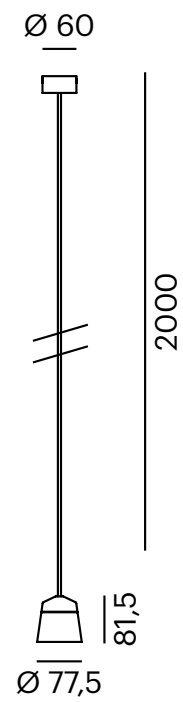

## Leo 1 PD

1 x GU10 · 220-240V AC · max. 9W · LED Retrofit

738-10018600 B

## Leo 2 PD

Frosted smoked glass

1 x GU10 · 220-240V AC · max. 9W · LED Retrofit

738-10028600 B