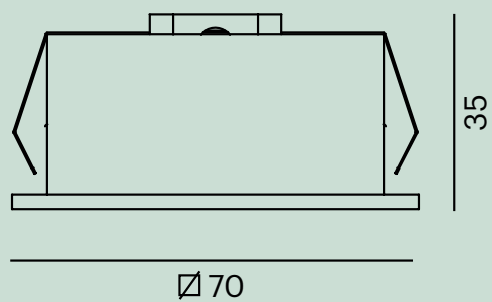

inédit

LIGHTING

Liro

1 - 20 mm

65 mm

62 x 62 mm

Liro R

LED driver separatly order

LED · 220-240V AC · 6W · 2700K · CRI>90 · 620lm
beam angel 15°

472-30003560 **PW**
472-30003660 **B**

LED · 220-240V AC · 6W · 2700K · CRI>90 · 620lm
beam angel 34°

472-30013560 **PW**
472-30013660 **B**

CE IP 20

LED driver Liro R

not dimmable · 23W · 500mA · L: 147 · B: 44 · H: 30mm

24-127532n **w**

DALI dimmable · 20W · 250mA · L: 111 · B: 52 · H: 22mm

24-151403 **w**

Makes perfectly happy. For the realisation of individual light concepts.