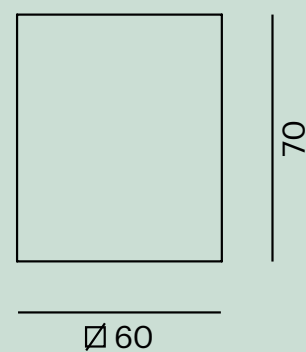

472-20083660 
472-20083560  

LED · 220-240V AC · 9W · 3000K · CRI>90 · 620lm
beam angel 15° · incl. control unit

472-20079660 
472-20079560  

LED · 220-240V AC · 9W · 3000K · CRI>90 · 620lm
beam angel 34° · incl. control unit

472-20089660 
472-20089560  

  IP 20

The die is cast. There
is no way around Liro.