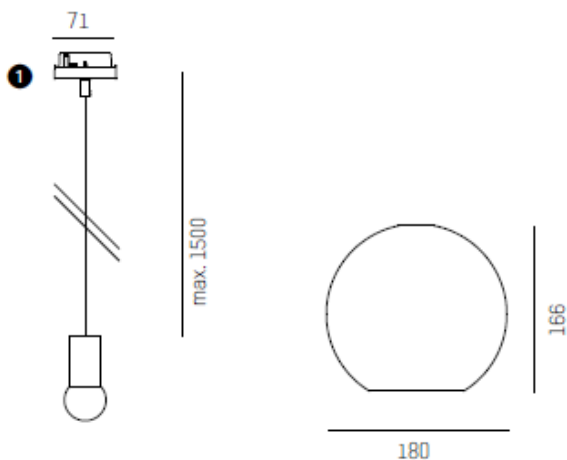

inédit
LIGHTING

LOON MINI BALL VOLARE

Suspension décorative sur rail VOLARE.

Caractéristiques Techniques

Luminaire:

Type : Suspension

Corps : Verre

Diffuseur : Verre coloré

Puissance : Max.30W

REMARQUES : Base finition chrome ou noire.

La présente fiche a été rédigée sur la base de nos connaissances actuelles. Les informations peuvent évoluer et ne sont donc qu'indicatives et non contractuelles. Seules les notices fournies lors de la livraison du matériel peuvent valoir lors de la réalisation des travaux.