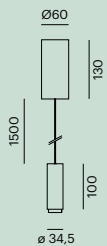

## Lora Base PD

Pendant  
order shade separately

LED - 220-240V AC - 10W - 3000K - CRI>90 - 600lm  
incl. control unit

341-00009500    
341-00009600  

  IP 20