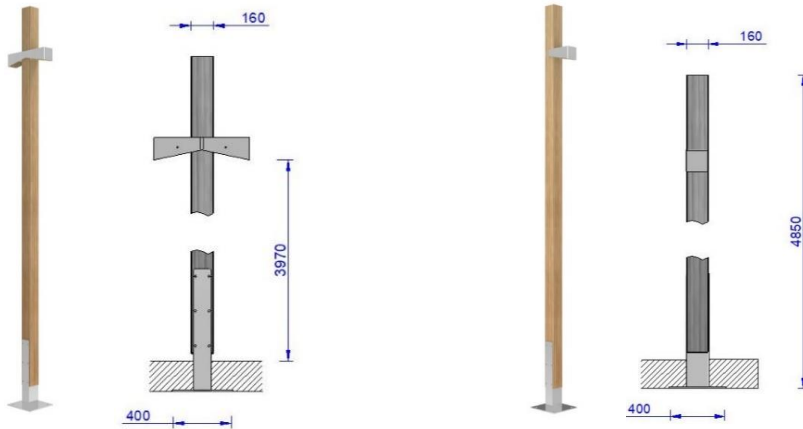

inédit

LIGHTING

MÂT DARCY

Mât d'éclairage (avec gamme de projecteurs GEMINI)

Pole light (fitted with GEMINI spotlight)

- . Matière / Material: Structure bois et acier / Wood and steel structure
Casquette en Inox 316L / Cap in Stainless steel 316L
- . Fixation / Fixing: Au sol / Ground
- . Projecteur / Spotlight: GEMINI-III / OPTIMA / ASY
- . T° de couleur / Color T°: 2700K / 3000K / 4000K / RGBW
- . Flux produit / Product flux: En fonction du projecteur choisi
- . Efficacité / Efficacy: 94lm/W
- . IRC / CRI: 80+ / 90+
- . Optique / Optic: 12° / 24° / 30° / 50° / Asymétrique
- . Orientable / Adjustable: Oui / Yes
- . Dimensions / Dimensions: □160mm (HdF=4m)
- . Poids / Weight: -
- . Protection / Protection: -
- . Indice Choc / Impact: -
- . Charge Statique / Static load: -
- . Karcher / High pressure: Non / No
- . Classe Protection / Protection: Classe III
- . Puissance / Power: 27W
- . Alimentation / Voltage: 110/240VAC
- . Convertisseur / Driver: Intégré / Integrated
- . Pilotage / Control: On-Off / 1-10V / DALI / DMX
- . Câblage / Cables: 1ml standard - (2x0.50mm² noir / 8x0.22mm² noir)
- . Normes / Norms: NF-EN 60529/60598-1/60598-2-1/60598-2-3/60598-2-5/62471
- . Garantie / Warranty: 2 ans standard / 2 years standard