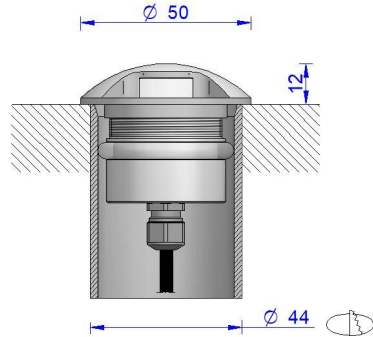

inédit

LIGHTING

MICRO BALISE

Petit encastré pour balisage

Small ground recessed luminaire

. Matière / Material:

Corps Inox 316L / Body in Stainless Steel 316L

Balise Inox 316L – Laiton /Stainless Steel 316L - Brass

Verre trempé extra blanc / Tempered glass extra white

. Fixation / Fixing:

Encastré au sol / Ground recess

. Source / LED Source:

1 LED OSRAM 3-SDCM

. T° de couleur / Color T°:

2700K / 3000K / 4000K

. Flux produit / Product flux:

Non / No

. Dimensions / Dimensions:

Ø55mm

. Poids / Weight:

0.29Kg

. Protection / Protection:

IP68

. Resistance / Resistance: