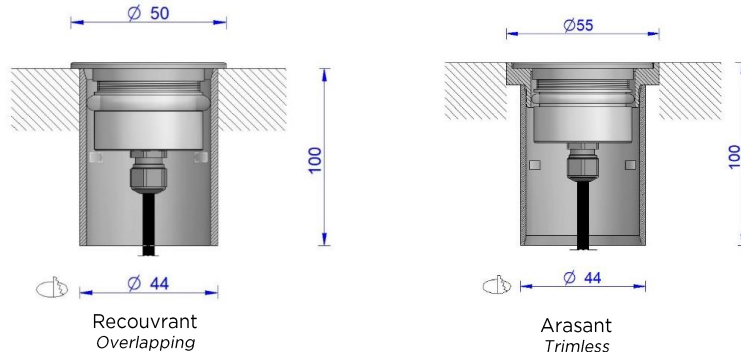

inédit

LIGHTING

MICRO

Petit encastré de sol pour balisage (sans vis apparentes)

Small ground recess for walkways (without visible screws)

- . **Matière / Material:** Corps Aluminium anodisé / Body in anodized Aluminium
Disque Aluminium - Inox 316L - Laiton / Aluminium - Stainless Steel 316L - Brass
Verre trempé extra blanc / Tempered glass extra white
- . **Fixation / Fixing:** Encastré de sol / Ground recess
- . **Source / LED Source:** 1 LED OSRAM 3-SDCM
- . **T° de couleur / Color T°:** 2700K / 3000K / 4000K
- . **Flux produit / Product flux:** 159lm (caractérisé @ 3000K-12°)
- . **Efficacité / Efficacy:** 99lm/W
- . **IRC / CRI:** 80+ / 90+
- . **Optique / Optic:** 12° / 24° / 30° / 50° / Dépoli
- . **Orientable / Adjustable:** Non / No
- . **Dimensions / Dimensions:** Ø50mm / Ø55mm
- . **Poids / Weight:** 0.240Kg
- . **Protection / Protection:** IP68
- . **Indice Choc / Impact:** IK09
- . **Charge Statique / Static load:** 3T
- . **Karcher / High pressure:** Non / No
- . **Classe Protection / Protection:** Classe III
- . **Puissance / Power:** 1.6W
- . **Alimentation / Voltage:** 350mA / 500mA / 12-24VDC
- . **Convertisseur / Driver:** Déporté / Remote
- . **Pilotage / Control:** On-Off / 1-10V / DALI
- . **Câblage / Cables:** 1ml standard - (2x0.22mm² noir / 2x0.50mm² noir)
- . **Normes / Norms:** NF-EN 60529/60598-1/60598-2-1/60598-2-3/60598-2-5/62471
- . **Garantie / Warranty:** 2 ans standard / 2 years standard