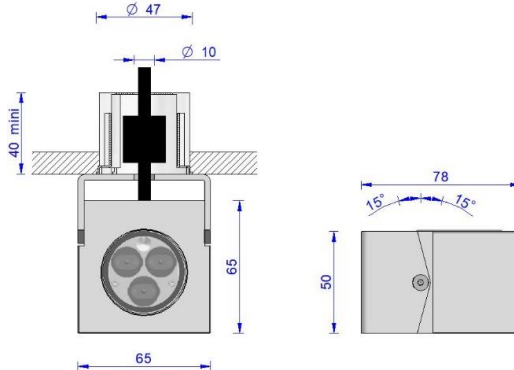

MURO

Applique murale

Wall fixture

- . **Matière / Material:** Corps Aluminium anodisé / Body in anodized Aluminium
Verre trempé extra blanc / Tempered glass extra white
- . **Fixation / Fixing:** Murale / Wall
- . **Source / LED Source:** 3 LED OSRAM 3-SDCM
- . **T° de couleur / Color T°:** 3000K / 4000K
- . **Flux produit / Product flux:** 477lm (caractérisé 3000K-12°)
- . **Efficacité / Efficacy:** 99lm/W
- . **IRC / CRI:** 80+ / 90+
- . **Optique / Optic:** 12° / 24° / 30° / 50° / WW(12°x62°) / WW(24°x62°)
- . **Orientable / Adjustable:** ± 15°
- . **Dimensions / Dimensions:** 65mmx50mm
- . **Poids / Weight:** 0.700Kg
- . **Protection / Protection:** IP67
- . **Indice Choc / Impact:** -
- . **Charge Statique / Static load:** -
- . **Karcher / High pressure:** Non / No
- . **Classe Protection / Protection:** Classe III
- . **Puissance / Power:** 4.8W
- . **Alimentation / Voltage:** 500mA / 24VDC
- . **Convertisseur / Driver:** Déporté / Remote
- . **Pilotage / Control:** On-Off / 1-10V / DALI
- . **Câblage / Cables:** 1ml standard - (2x0.5mm² noir)
- . **Normes / Norms:** NF-EN 60529/60598-1/60598-2-1/60598-2-3/60598-2-5/62471
- . **Garantie / Warranty:** 2 ans standard / 2 years standard