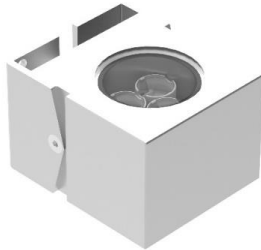

MURO

Applique murale

Wall fixture

- . **Matière / Material:** Corps Aluminium anodisé / Body in anodized Aluminium
Verre trempé extra blanc / Tempered glass extra white
- . **Fixation / Fixing:** Murale / Wall
- . **Source / LED Source:** 3 LED OSRAM 3-SDCM
- . **T° de couleur / Color T°:** 3000K / 4000K
- . **Flux produit / Product flux:** 477lm (caractérisé 3000K-12°)
- . **Efficacité / Efficacy:** 99lm/W
- . **IRC / CRI:** 80+ / 90+
- . **Optique / Optic:** 12° / 24° / 30° / 50° / WW(12°x62°) / WW(24°x62°)
- . **Orientable / Adjustable:** ± 15°
- . **Dimensions / Dimensions:** 65mmx50mm
- . **Poids / Weight:** 0.700Kg
- . **Protection / Protection:** IP67
- . **Indice Choc / Impact:** -
- . **Charge Statique / Static load:** -
- . **Karcher / High pressure:** Non / No
- . **Classe Protection / Protection:** Classe III
- . **Puissance / Power:** 4.8W
- . **Alimentation / Voltage:** 500mA / 24VDC
- . **Convertisseur / Driver:** Déporté / Remote
- . **Pilotage / Control:** On-Off / 1-10V / DALI
- . **Câblage / Cables:** 1ml standard - (2x0.5mm² noir)
- . **Normes / Norms:** NF-EN 60529/60598-1/60598-2-1/60598-2-3/60598-2-5/62471
- . **Garantie / Warranty:** 2 ans standard / 2 years standard