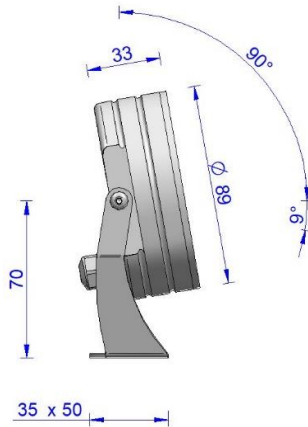

inédit

LIGHTING

NARA

Projecteur moyen

Medium spotlight

- . **Matière / Material:** Corps Aluminium anodisé ou Laiton / *Body in anodized Aluminium or Brass*
Etrier Inox 316L ou Laiton / *Bracket in Stainless steel 316L or Brass*
Verre trempé extra blanc / *Tempered glass extra white*
Sur étrier / *On bracket*
- . **Fixation / Fixing:**
- . **Source / LED Source:** 7 LED OSRAM 3-SDCM
- . **T° de couleur / Color T°:** 2700K / **3000K** / 4000K / RGB
- . **Flux produit / Product flux:** 1112lm (caractérisé @ 3000K-12°)
- . **Efficacité / Efficacy:** 99lm/W
- . **IRC / CRI:** **80+** / 90+
- . **Optique / Optic:** 12° / 24° / 30° / 50° / WW(12°x62°) / WW(24°x62°)
- . **Orientable / Adjustable:** Oui / *Yes*
- . **Dimensions / Dimensions:** Ø89mm x 33mm
- . **Poids / Weight:** 0.710Kg / 1.400Kg
- . **Protection / Protection:** IP68
- . **Indice Choc / Impact:** -
- . **Charge Statique / Static load:** -
- . **Karcher / High pressure:** Non / *No*
- . **Classe Protection / Protection:** Classe III
- . **Puissance / Power:** 11.2W
- . **Alimentation / Voltage:** 500mA / 700mA / 24VDC
- . **Convertisseur / Driver:** Déporté / *Remote*
- . **Pilotage / Control:** On-Off / 1-10V / DALI / DMX
- . **Câblage / Cables:** 1ml standard - (2x0.50mm² noir)
3ml standard - (6x0.22mm² noir)
- . **Normes / Norms:** NF-EN 60529/60598-1/60598-2-1/60598-2-3/60598-2-5/62471
- . **Garantie / Warranty:** 2 ans standard / *2 years standard*