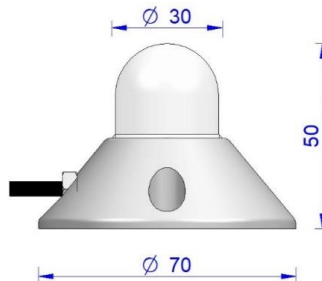

inédit

LIGHTING

NORMA

Applique murale

Wall fixture

- . **Matière / Material:** Corps Aluminium anodisé / Body in anodized Aluminium
Dôme PMMA / PMMA dome
- . **Fixation / Fixing:** Au sol ou murale / Ground - Wall fixture
- . **Source / LED Source:** 1 LED OSRAM 3-SDCM
- . **T° de couleur / Color T°:** 3000K / 4000K
- . **Flux produit / Product flux:** 64lm (caractérisé @ 3000K-dépoli)
- . **Efficacité / Efficacy:** 53lm/w
- . **IRC / CRI:** 80+ / 90+
- . **Optique / Optic:** Dépolie / Sanded

- . **Orientable / Adjustable:** Non / No
- . **Dimensions / Dimensions:** Ø70mm x 50mm
- . **Poids / Weight:** 0.200Kg

- . **Protection / Protection:** IP68
- . **Indice Choc / Impact:** IK09
- . **Charge Statique / Static load:** -
- . **Karcher / High pressure:** Non / No