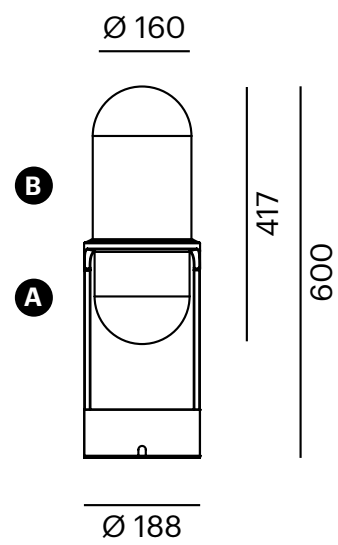

## Pille T

mouth-blown glass · stone foot

LED · 220-240V AC · 15W · 3000K · CRI>90 · 1000lm  
incl. control unit · ZigBee dimmable

	A	B
737-50009ghz	G	CH
737-50009phz	P	CH
737-500097hz	CG	CH
737-50009ggz	G	G
737-50009pgz	P	G
737-500097gz	CG	G