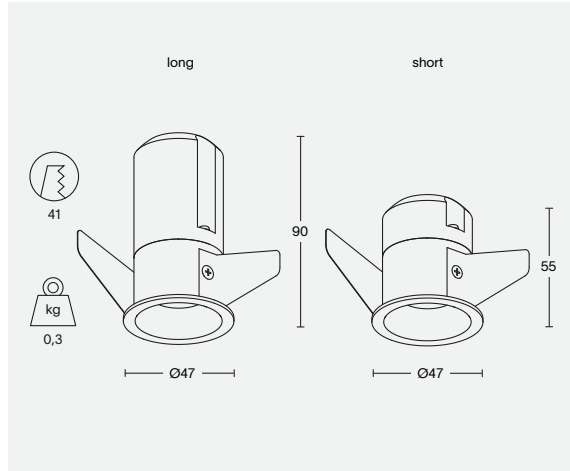

inédit

LIGHTING

prado

trim spot mini Ø47

light specs

lamp	LED
optic	glass lens
driver	excluded
IP	↓ 65 ↑ 20
CRI	90+ / 97
class	III

accessoires

drivers

long	2700K	3000K	short	2700K	3000K
	40°	40°		40°	40°
350mA (5.7W)	525 lm	550 lm		525 lm	550 lm
500mA (8.5W)	710 lm	750 lm			

order number

long	2700K	3000K	short	2700K	3000K
	40°	40°		40°	40°
black ano.	8000-2728	8000-2729		8000-2824	8000-2825
white struc.	8000-2732	8000-2733		8000-2828	8000-2829