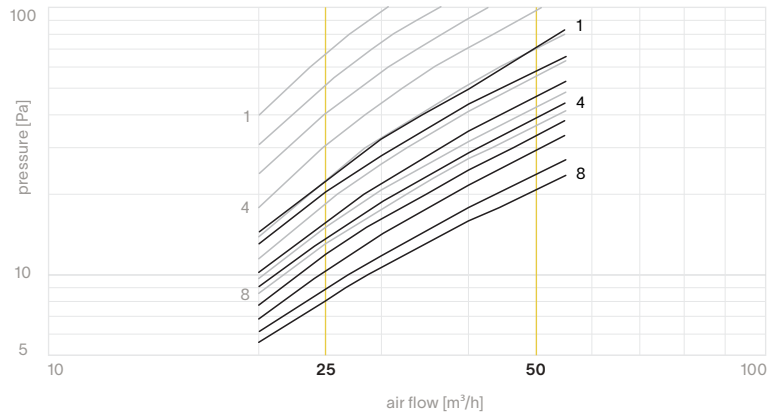

luminaire output

	2700K				3000K			
	10°	20°	40°	60°	10°	20°	40°	60°
350mA (5.7W)	425 lm	525 lm	525 lm	525 lm	450 lm	550 lm	550 lm	550 lm
500mA (8.5W)		710 lm	710 lm	710 lm		750 lm	750 lm	750 lm
700mA (12.8W)			950 lm				1000 lm	

order number

	2700K				3000K			
	10°	20°	40°	60°	10°	20°	40°	60°
black ano.	8000-2332	8000-1778	8000-1411	8000-2522	8000-2333	8000-1789	8000-1412	8000-2526
white struc.	8000-2334	8000-1782	8000-1415	8000-2523	8000-2335	8000-11783	8000-1416	8000-2527

light + ventilation mini

ventilation - capacity graphs

air extraction

air supply*

— with 25m³/h ring

— without 25m³/h ring

*downward airflow not suited for installation in or above comfort zones

accessoires