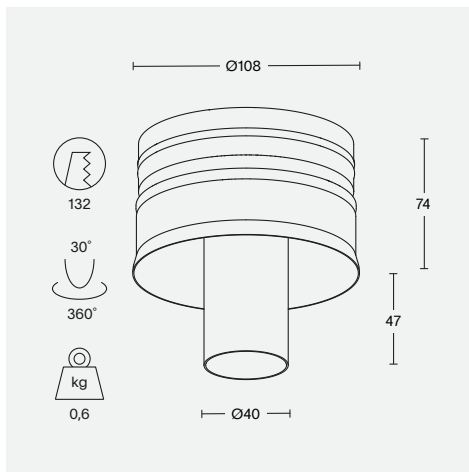

light + ventilation mini

prado

light specs

lamp	LED
optic	lens
driver	excluded
IP	44
CRI	90+ / 97
class	III

ventilation specs

type	air extraction
air flow	max. 50m ³ /h
pressure	7 - 75 Pa
noise level	< 25 dB(A)
adjustment	32 steps
lock mechanism	integrated

luminaire output

	2700K				3000K			
	10°	20°	40°	60°	10°	20°	40°	60°
350mA (5.7W)	425 lm	525 lm	525 lm	525 lm	450 lm	550 lm	550 lm	550 lm
500mA (8.5W)		710 lm	710 lm	710 lm		750 lm	750 lm	750 lm
700mA (12.8W)			950 lm				1000 lm	

order number

	2700K				3000K			
	10°	20°	40°	60°	10°	20°	40°	60°
black ano.	8000-2332	8000-1778	8000-1411	8000-2522	8000-2333	8000-1789	8000-1412	8000-2526
white struc.	8000-2334	8000-1782	8000-1415	8000-2523	8000-2335	8000-11783	8000-1416	8000-2527