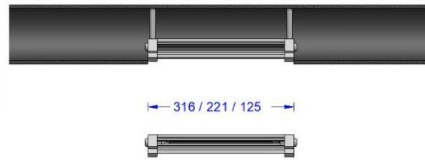

# RAMBARDE

Linéaire pour intégration dans main courante

Linear fixture for fitting in guard-rail

- . **Matière / Material:** Corps Aluminium anodisé / Body in anodized Aluminium  
Verre en PMMA / PMMA glass
- . **Fixation / Fixing:** Dans main courante (non fournie) / In handrail (not included)
- . **Source / LED Source:** 3/6/9 LED OSRAM 3-SDCM
- . **T° de couleur / Color T°:** 3000K / 4000K
- . **Flux produit / Product flux:** 278lm (caractérisé @ 3000K-Asy\_259)
- . **Efficacité / Efficacy:** 278lm/W
- . **IRC / CRI:** 80+ / 90+
- . **Optique / Optic:** Asymétrique
- . **Orientable / Adjustable:** Non / no
- . **Dimensions / Dimensions:** 125mm (3 LED) / 221mm (6 LED) / 316mm (9 LED)
- . **Poids / Weight:** -
- . **Protection / Protection:** IP65
- . **Indice Choc / Impact:** -
- . **Charge Statique / Static load:** -
- . **Karcher / High pressure:** Non / no
- . **Classe Protection / Protection:** Classe III
- . **Puissance / Power:** 3.8W
- . **Alimentation / Voltage:** 24VDC
- . **Convertisseur / Driver:** Déporté / Remote
- . **Pilotage / Control:** On-Off / 1-10V / DALI
- . **Câblage / Cables:** 2x1ml standard - (2x0.75mm<sup>2</sup> noir)
- . **Normes / Norms:** NF-EN 60529/60598-1/60598-2-1/60598-2-3/60598-2-5/62471
- . **Garantie / Warranty:** 2 ans standard / 2 years standard