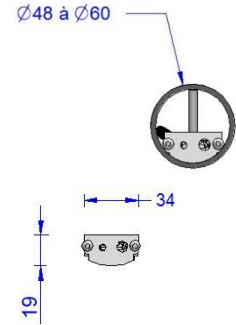

# RAMBARDE

Linéaire pour intégration dans main courante

Linear fixture for fitting in guard-rail

- . **Matière / Material:** Corps Aluminium anodisé / Body in anodized Aluminium  
Verre en PMMA / PMMA glass
- . **Fixation / Fixing:** Dans main courante (non fournie) / In handrail (not included)
- . **Source / LED Source:** 3/6/9 LED OSRAM 3-SDCM
- . **T° de couleur / Color T°:** 3000K / 4000K
- . **Flux produit / Product flux:** 278lm (caractérisé @ 3000K-Asy\_259)
- . **Efficacité / Efficacy:** 278lm/W
- . **IRC / CRI:** 80+ / 90+
- . **Optique / Optic:** Asymétrique
- . **Orientable / Adjustable:** Non / no
- . **Dimensions / Dimensions:** 125mm (3 LED) / 221mm (6 LED) / 316mm (9 LED)
- . **Poids / Weight:** -
- . **Protection / Protection:** IP65
- . **Indice Choc / Impact:** -
- . **Charge Statique / Static load:** -
- . **Karcher / High pressure:** Non / no
- . **Classe Protection / Protection:** Classe III
- . **Puissance / Power:** 3.8W
- . **Alimentation / Voltage:** 24VDC
- . **Convertisseur / Driver:** Déporté / Remote
- . **Pilotage / Control:** On-Off / 1-10V / DALI
- . **Câblage / Cables:** 2x1ml standard - (2x0.75mm<sup>2</sup> noir)
- . **Normes / Norms:** NF-EN 60529/60598-1/60598-2-1/60598-2-3/60598-2-5/62471
- . **Garantie / Warranty:** 2 ans standard / 2 years standard