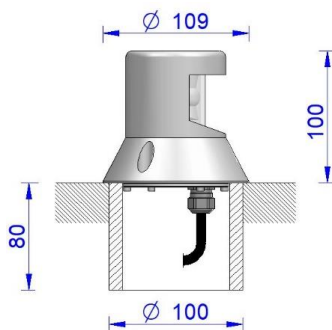

# ROADY

Mini borne avec alimentation intégrée

Mini bollard with integrated driver

. Matière / Material:	Corps Aluminium anodisé / Body in anodized Aluminium
. Fixation / Fixing:	Verre en PMMA / PMMA glass Au sol / Ground
. Source / LED Source:	1 LED OSRAM 3-SDCM
. T° de couleur / Color T°:	3000K / 4000K
. Flux produit / Product flux:	207lm (caractérisé @ 3000K-EL(14°x99°))
. Efficacité / Efficacy:	62lm/W
. IRC / CRI:	80+ / 90+
. Optique / Optic:	EL(14°x99°)
. Orientable / Adjustable:	Non / No
. Dimensions / Dimensions:	Ø109mm X 100mm
. Poids / Weight:	0.700Kg
. Protection / Protection:	IP67
. Indice Choc / Impact:	IK10
. Charge Statique / Static load:	-
. Karcher / High pressure:	Non / No
. Classe Protection / Protection:	Classe I
. Puissance / Power:	3.3W
. Alimentation / Voltage:	110/240VAC
. Convertisseur / Driver:	Intégré / Integrated
. Pilotage / Control:	On-Off / 1-10V / DALI
. Câblage / Cables:	1ml standard - (3x1mm <sup>2</sup> noir)
. Normes / Norms:	NF-EN 60529/60598-1/60598-2-1/60598-2-3/60598-2-5/62471
. Garantie / Warranty:	2 ans standard / 2 years standard