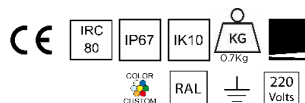

# ROADY

Mini borne avec alimentation intégrée

Mini bollard with integrated driver

. Matière / Material:	Corps Aluminium anodisé / Body in anodized Aluminium
. Fixation / Fixing:	Verre en PMMA / PMMA glass Au sol / Ground
. Source / LED Source:	1 LED OSRAM 3-SDCM
. T° de couleur / Color T°:	3000K / 4000K
. Flux produit / Product flux:	207lm (caractérisé @ 3000K-EL(14°x99°))
. Efficacité / Efficacy:	62lm/W
. IRC / CRI:	80+ / 90+
. Optique / Optic:	EL(14°x99°)
. Orientable / Adjustable:	Non / No
. Dimensions / Dimensions:	Ø109mm X 100mm
. Poids / Weight:	0.700Kg
. Protection / Protection:	IP67
. Indice Choc / Impact:	IK10
. Charge Statique / Static load:	-
. Karcher / High pressure:	Non / No
. Classe Protection / Protection:	Classe I
. Puissance / Power:	3.3W
. Alimentation / Voltage:	110/240VAC
. Convertisseur / Driver:	Intégré / Integrated
. Pilotage / Control:	On-Off / 1-10V / DALI
. Câblage / Cables:	1ml standard - (3x1mm <sup>2</sup> noir)
. Normes / Norms:	NF-EN 60529/60598-1/60598-2-1/60598-2-3/60598-2-5/62471
. Garantie / Warranty:	2 ans standard / 2 years standard