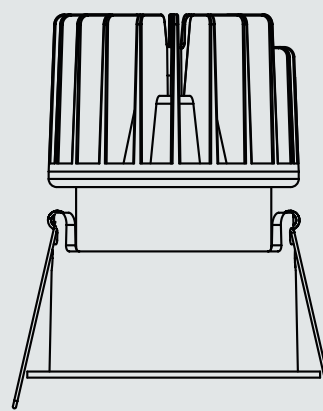

inédit

LIGHTING

Sator

Ø 8

Ø 72

1 - 20 mm

119 mm

Ø 68 mm

30°

Sator Round R

LED driver separately order

LED · 220-240V AC · 10W · 2700K · CRI>90 · 600lm
beam angle 24°

305-30013500 

305-30013600 

LED · 220-240V AC · 10W · 3000K · CRI>90 · 600lm
beam angle 24°

305-30019500 

305-30019600 

Ø 8

Ø 72

1 - 20 mm

119 mm

65 x 65 mm

30°

Sator Square R