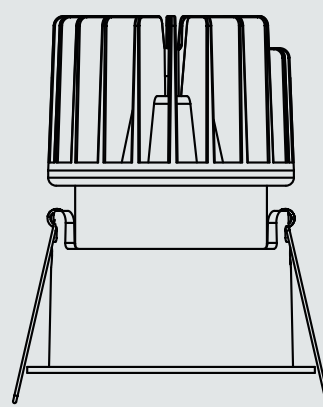

30°

Sator Round R

LED driver separately order

LED · 220-240V AC · 10W · 2700K · CRI>90 · 600lm
beam angle 24°

305-30013500 

305-30013600 

LED · 220-240V AC · 10W · 3000K · CRI>90 · 600lm
beam angle 24°

305-30019500 

305-30019600 

Ø 8

Ø 72

1 - 20 mm

119 mm

65 x 65 mm

30°

Sator Square R