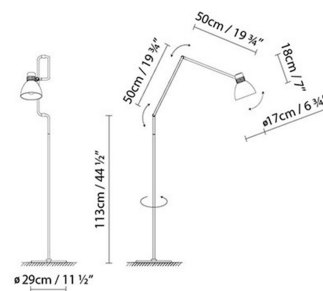

BLUX SYSTEM F50

● Beige (matte)
● Red (matte)

● Black (matte)

● Brass (matte)

● Copper (matte)

CODE

LAMPE

SOURCE DE LUMIÈRE

DIM

AMPOULE