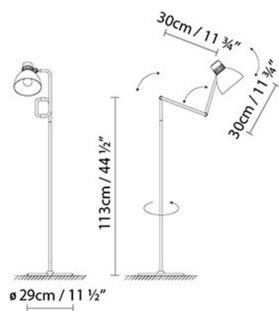

BLUX SYSTEM F30