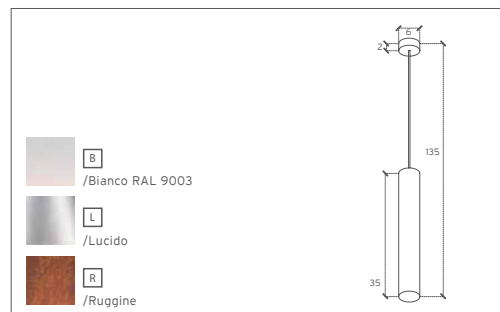

inédit

LIGHTING

tondino sospensione

cod. 153/L
cod. 154/R
cod. 155/B

Apparecchio a sospensione a luce diretta,
Illumina perfettamente tavoli e piani di lavoro

Suspended luminaire with direct light.
It emits the perfect light for tables and work surfaces

kg. 0,9

LED GU10 220V IP20 CE