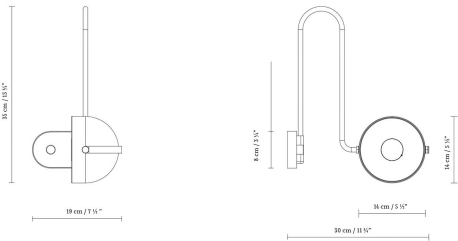

B.lux

BOWEE W

By Werner Aisslinger

Description:

Applique murale LED avec abat-jour semi-sphérique. Ce modèle est disponible avec un seul abat-jour (W1 gauche et W1 droit), tous deux avec interrupteur, et avec abat-jour double (W2). Pour tous les modèles, la source de lumière peut être orientée sur l'axe horizontal et émet une lumière directe et diffuse. Finitions disponibles: bronze anglais métallique, turquoise mat et beige mat.

BOWEE W1 LEFT

BOWEE W1 RIGHT