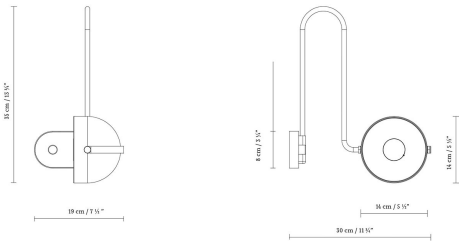

B.lux

BOWEE W

By Werner Aisslinger

Description:

Applique murale LED avec abat-jour semi-sphérique. Ce modèle est disponible avec un seul abat-jour (W1 gauche et W1 droit), tous deux avec interrupteur, et avec abat-jour double (W2). Pour tous les modèles, la source de lumière peut être orientée sur l'axe horizontal et émet une lumière directe et diffuse. Finitions disponibles: bronze anglais métallique, turquoise mat et beige mat.

BOWEE W1 LEFT

BOWEE W1 RIGHT