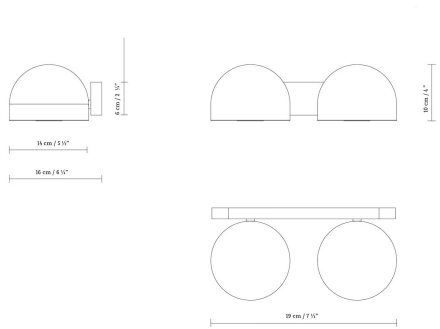

inédit

LIGHTING

BOWEE W2

● Beige

● Clear turquoise

● English metallic bronze

CODE	LAMPE	SOURCE DE LUMIÈRE	DIM	AMPOULE	kg
758100	BOWEE W1 LEFT BEIGE				
758101	BOWEE W1 LEFT CLEAR TURQUOISE	LED 6,4W 760lm 350mA 3000K CRI≥90	A++		LED A+
758102	BOWEE W1 LEFT BLACK GREEN				
758110	BOWEE W1 RIGHT BEIGE				
758111	BOWEE W1 RIGHT CLEAR TURQUOISE	LED 6,4W 760lm 350mA 3000K CRI≥90	A++		LED A+
758112	BOWEE W1 RIGHT BLACK GREEN				
758120	BOWEE W2 BEIGE				
758121	BOWEE W2 CLEAR TURQUOISE	LED 2x6,4W 1520lm 350mA 3000K CRI≥90	A++		LED A+
758122	BOWEE W2 BLACK GREEN