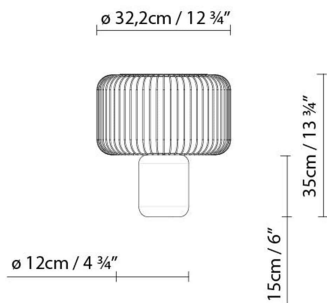

inédit

LIGHTING

B.lux

KESHI T

By David Abad

Description:

Lampe de table fabriquée en marbre noir de Markina poncé, et abat-jour de tiges métalliques, finition noir mat. Réflecteur supérieur métallique, finition miroir. Disponible en deux dimensions. Source lumineuse LED. Dimmer.

KESHI T30

KESHI T50

● Black (matte)

CODE	LAMPE	SOURCE DE LUMIÈRE	DIM	AMPOULE	kg
732051	KESHI T30	LED 12W 900lm 2700K CRI≥90 230V	DIM A++		6,75
732050	KESHI T50	LED 24W 1730lm 2700K CRI≥90 230V	DIM A++		21,7