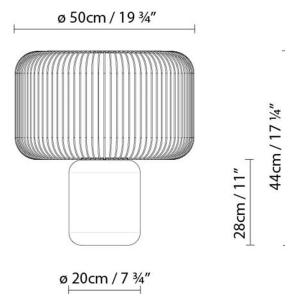

KESHI T50

● Black (matte)

CODE	LAMPE	SOURCE DE LUMIÈRE	DIM	AMPOULE	kg
732051	KESHI T30	LED 12W 900lm 2700K CRI≥90 230V	DIM A++		6,75
732050	KESHI T50	LED 24W 1730lm 2700K CRI≥90 230V	DIM A++		21,7