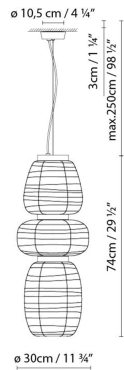

MISKO S3 GLASS

● Black (matte) ● Natural Walnut

CODE	LAMPE	SOURCE DE LUMIÈRE	DIM	AMPOULE	kg	
756305	MISKO S15 BLACK	LED 10W (E27)	A++		3,6	LED A+
756306	MISKO S25 BLACK	Fluo. max. 11W (E27)	A		2,9	
756307	MISKO S35 BLACK				3,9