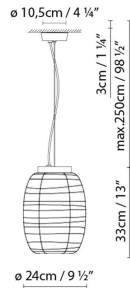

inédit

LIGHTING

MISKO S35

● Black (matte) ● Natural Walnut

CODE	LAMPE	SOURCE DE LUMIÈRE	DIM	AMPOULE	kg	
756305	MISKO S15 BLACK	LED 10W (E27)	A++		3,6	LED A+
756306	MISKO S25 BLACK	Fluo. max. 11W (E27)	A		2,9	
756307	MISKO S35 BLACK				3,9