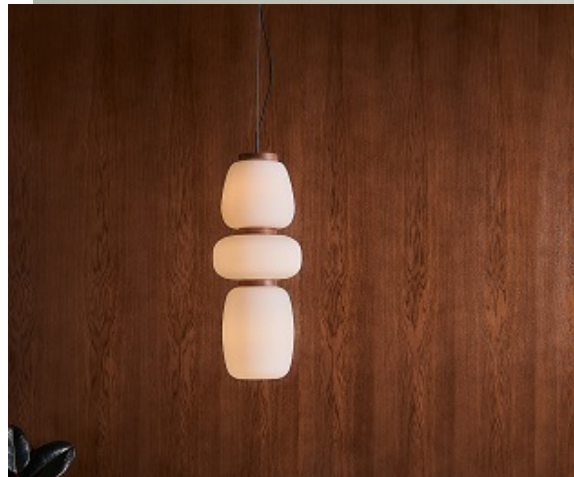

### Descripcion:

Lampe suspension unique ou multiple de style japonais. Ils sont tous créés à partir d'un disque où est placée la source lumineuse (E27). Ce disque est disponible en finition bois de noyer naturel ou peint en noir mat, et sert de support au diffuseur en verre soufflé texturé de couleur blanc mat opalin. Les suspensions uniques sont dotés d'un seul diffuseur en verre et sont disponibles en trois formats (S15, S25 et S35). Les suspensions multiples permettent de créer différentes compositions étant donné qu'ils peuvent être dotés de deux diffuseurs (S2 Glass) ou de trois diffuseurs (S3 Glass), au choix. Câble textile noir.