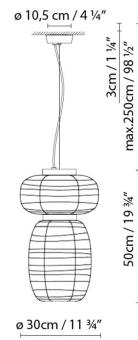

MISKO S2 GLASS