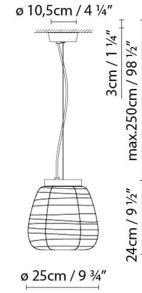

inédit

LIGHTING

MISKO S25

● Black (matte) ● Natural Walnut

CODE	LAMPE	SOURCE DE LUMIÈRE	DIM	AMPOULE	kg	
756305	MISKO S15 BLACK	LED 10W (E27)	A++		3,6	LED A+
756306	MISKO S25 BLACK	Fluo. max. 11W (E27)	A		2,9	
756307	MISKO S35 BLACK				3,9