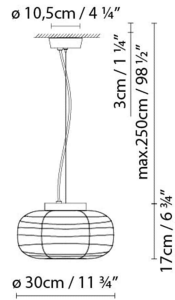

inédit

LIGHTING

MISKO S15