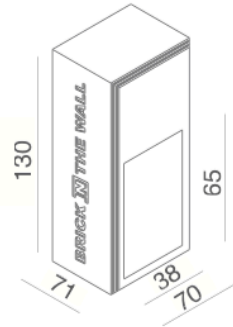

Ready for installation in solid walls
Optional plasterkit for installation into gypsum walls

PLASTERKIT NANO

REF N° 751 01 000 For mounting into gypsum walls

Housing: perforated aluminium

WWW.BRICKINTHEWALL.EU