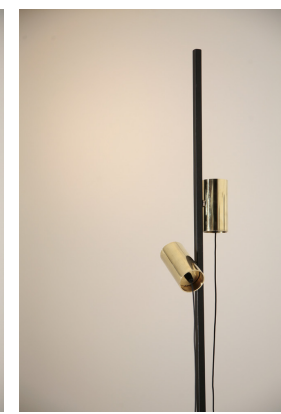

B
/Bianco Opaco (Ral 9003)

O
/Ottone

kg. 7,6