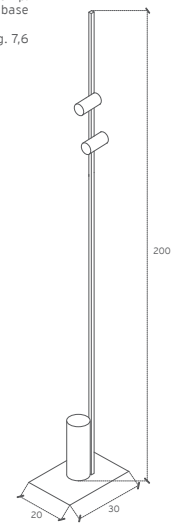

B
/Bianco Opaco (Ral 9003)

O
/Ottone

kg. 7,6