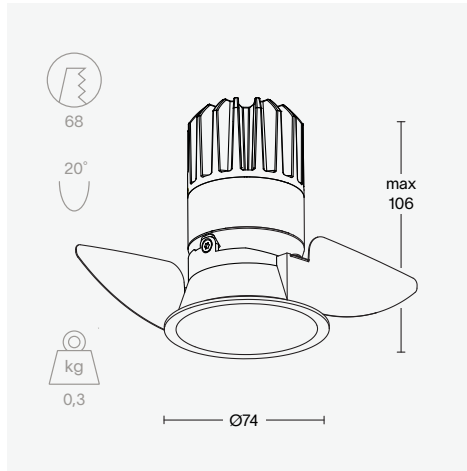

inédit

LIGHTING

trim spot adjustable

prado

Finitions spéciales:

Nickel brossé
Light bronze
Dark bronze
Canon de fusil

light specs

lamp	LED
reflector	glass lens
driver	excluded
IP	44
CRI	90+
class	III

luminaire output

	2700K			3000K		
	15°	25°	40°	15°	25°	40°
350mA (5.7W)	290 lm	420 lm	585 lm	325 lm	460 lm	645 lm
500mA (8.5W)	450 lm	555 lm	730 lm	495 lm	610 lm	805 lm
700mA (12.8W)	505 lm	720 lm	955 lm	560 lm	795 lm	1055 lm
850mA (16.8W)	570 lm	815 lm	1075 lm	630 lm	900 lm	1180 lm

order number

	2700K			3000K		
	15°	25°	40°	15°	25°	40°
black ano.	8000 - 1123	8000 - 1124	8000 - 1125	8000 - 1126	8000 - 1127	8000 - 1128
white struc.	8000 - 1128	8000 - 1130	8000 - 1131	8000 - 1132	8000 - 1133	8000 - 1134