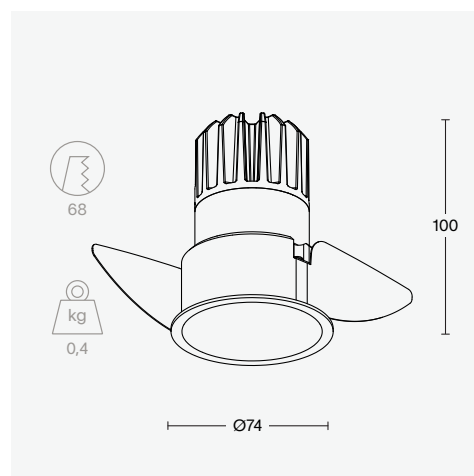

trim spot Ø74

prado

light specs

lamp	LED
reflector	glass lens
driver	excluded
IP	44
CRI	90+
class	III

accessoires

drivers

8000 - 0021	DALI dimmable driver 38W
8000 - 0022	1-10V dimmable driver 36W
8000 - 0023	non-dimmable driver 42W
8000 - 0026	DALI dimmable driver 60W
8000 - 0027	DALI deep dim driver 20W

luminaire output

	2700K			3000K		
	15°	25°	40°	15°	25°	40°
350mA (5.7W)	290 lm	420 lm	585 lm	325 lm	460 lm	645 lm
500mA (8.5W)	450 lm	555 lm	730 lm	495 lm	610 lm	805 lm
700mA (12.8W)	505 lm	720 lm	955 lm	560 lm	795 lm	1055 lm
850mA (16.8W)	570 lm	815 lm	1075 lm	630 lm	900 lm	1180 lm

order number

	2700K			3000K		
	15°	25°	40°	15°	25°	40°
black ano.	8000 - 1045	8000 - 1046	8000 - 1047	8000 - 1048	8000 - 1049	8000 - 1050
white struc.	8000 - 1051	8000 - 1052	8000 - 1053	8000 - 1054	8000 - 1055	8000 - 1056