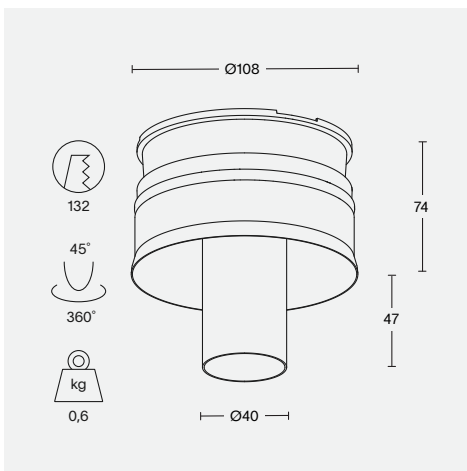

prado

light only mini

light specs

lamp	LED
optic	lens
driver	excluded
IP	20
CRI	90+ / 97
class	III

accessoires

installation

8000 - 0001	plaster ring Ø108
8000 - 0011	clt csc ring Ø108

drivers

order number

	2700K				3000K			
	10°	20°	40°	60°	10°	20°	40°	60°
black ano.	8000-2346	8000-1796	8000-1419	8000-2540	8000-2347	8000-1797	8000-1420	8000-2541
white struc.	8000-2348	8000-1800	8000-1423	8000-2544	8000-2349	8000-1801	8000-1424	8000-2545