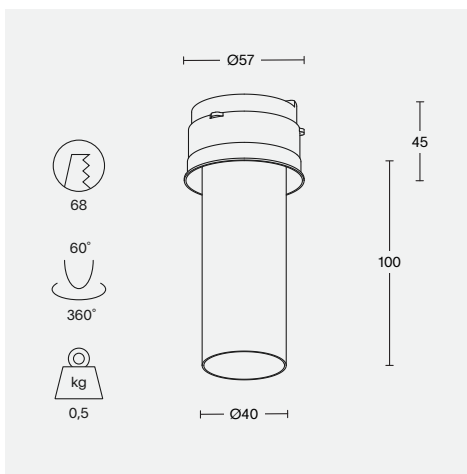

acrobat mini long

prado

light specs

lamp	LED
reflector	lens
driver	excluded
IP	20
CRI	90+ / 97
class	III

accessoires

installation

8000 - 0003 plaster ring Ø57

drivers

8000 - 0021 DALI dimmable driver 38W
8000 - 0022 0-10V dimmable driver 36W
8000 - 0023 non-dimmable driver 42W
8000 - 0026 DALI dimmable driver 60W
8000 - 0027 DALI deep dim driver 20W

luminaire output

	2700K				3000K			
	10°	20°	40°	60°	10°	20°	40°	60°
350mA (5.7W)	325 lm	525 lm	525 lm	525 lm	350 lm	550 lm	550 lm	550 lm
500mA (8.5W)		710 lm	710 lm	710 lm		750 lm	750 lm	750 lm
700mA (12.8W)			950 lm				1000 lm	

order number

	2700K				3000K			
	10°	20°	40°	60°	10°	20°	40°	60°
black ano.	8000-2430	8000-1886	8000-1451	8000-2612	8000-2431	8000-1887	8000-1452	8000-2613
white struc.	8000-2432	8000-1890	8000-1455	8000-2616	8000-2433	8000-1891	8000-1456	8000-2617

prado.eu

We reserve the right, without notice, to change technical details if these, in our opinion do not change appearance or function of the product.