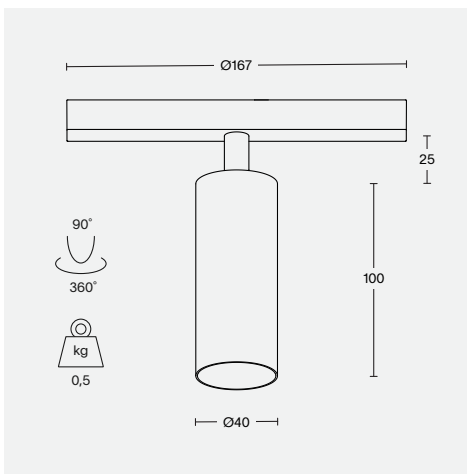

prado

acrotrack mini long

light specs

lamp	LED
reflector	lens
driver	DALI driver incl.
IP	20
CRI	90+ / 97
class	III

accessoires

drivers

8000 - 0024	DALI dimmable driver 48V 70W
8000 - 0025	DALI dimmable driver 48V 150W

luminaire output

	2700K				3000K			
	10°	20°	40°	60°	10°	20°	40°	60°
350mA (5.7W)	425 lm	525 lm	525 lm	525 lm	450 lm	550 lm	550 lm	550 lm
500mA (8.5W)		710 lm	710 lm	710 lm		750 lm	750 lm	750 lm
700mA (12.8W)			950 lm				1000 lm	

order number

	2700K				3000K			
	10°	20°	40°	60°	10°	20°	40°	60°
black ano.	8000-2478	8000-1930	8000-1467	8000-2674	8000-2479	8000-1931	8000-1468	8000-2675
white struc.	8000-2482	8000-1934	8000-1471	8000-2678	8000-2483	8000-1935	8000-1472	8000-2679