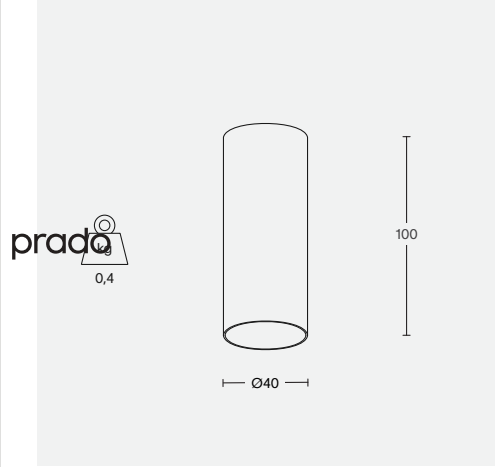

## surface mini

### luminaire output

	2700K				3000K			
	10°	20°	40°	60°	10°	20°	40°	60°
350mA (5.7W)	325 lm	525 lm	525 lm	525 lm	350 lm	550 lm	550 lm	550 lm
500mA (8.5W)			710 lm				750 lm	

### order number

	2700K				3000K			
	10°	20°	40°	60°	10°	20°	40°	60°
black ano.	8000-2374	8000-1832	8000-1435	8000-2176	8000-2375	8000-1833	8000-1436	8000-2177
white struc.	8000-2376	8000-1836	8000-1439	8000-2180	8000-2377	8000-1837	8000-1440	8000-2180