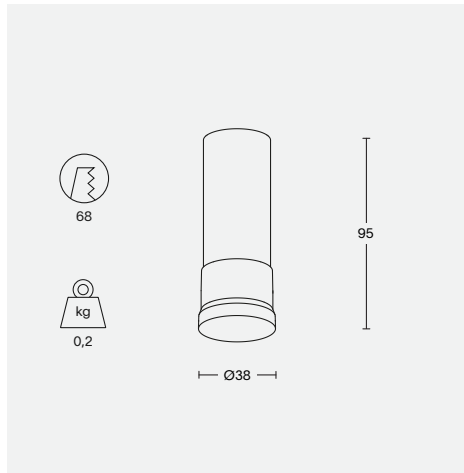

trimless spot mini Ø38

prado

light specs

lamp	LED
reflector	lens
driver	excluded
IP	44
CRI	90+ / 97
class	III

accessoires

installation

8000 - 0004 plaster ring Ø38

drivers

	2700K			3000K		
	20°	40°	60°	20°	40°	60°
350mA (5.7W)	525 lm	525 lm	525 lm	550 lm	550 lm	550 lm
500mA (8.5W)		710 lm			750 lm	

order number

	2700K			3000K		
	20°	40°	60°	20°	40°	60°
black ano.	8000-1814	8000-1427	8000-2176	8000-1815	8000-1428	8000-2177
white struc.	8000-1818	8000-1431	8000-2180	8000-1819	8000-1432	8000-2181